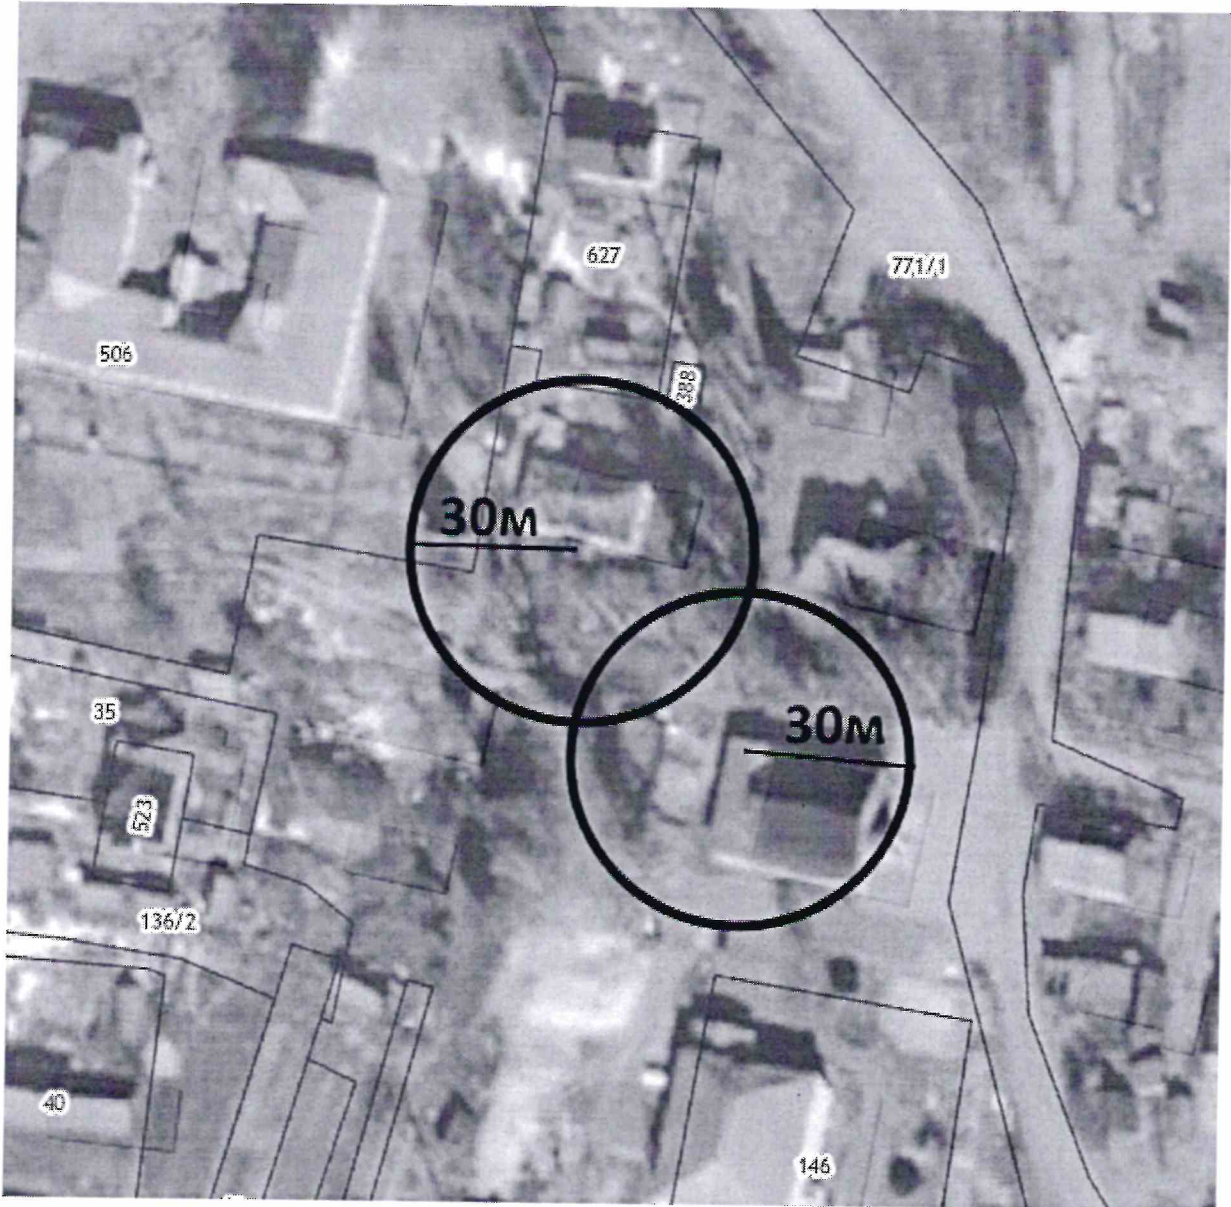

**Белбажский сельский Дом культуры – филиал № 5 МУК
«Ковернинская ЦКС»,
Белбажская сельская библиотека – филиал №3 МУК
«Ковернинская ЦБС»**

				Белбажский сельский Дом культуры – филиал № 5 МУК «Ковернинская ЦКС», Белбажская сельская библиотека – филиал №3 МУК «Ковернинская ЦБС»			
				Нижегородская область, Ковернинский округ, с. Белбаж, ул. Школьная, д. 5А; ул. Школьная, д. 3	Масштаб	Лист	Листов
Зав. отделом специалист	Антонов В.А. Жиганова Н.И.					1	1
				Схема границ прилегающей территории	Отдел архитектуры, капитального строительства и ЖКХ