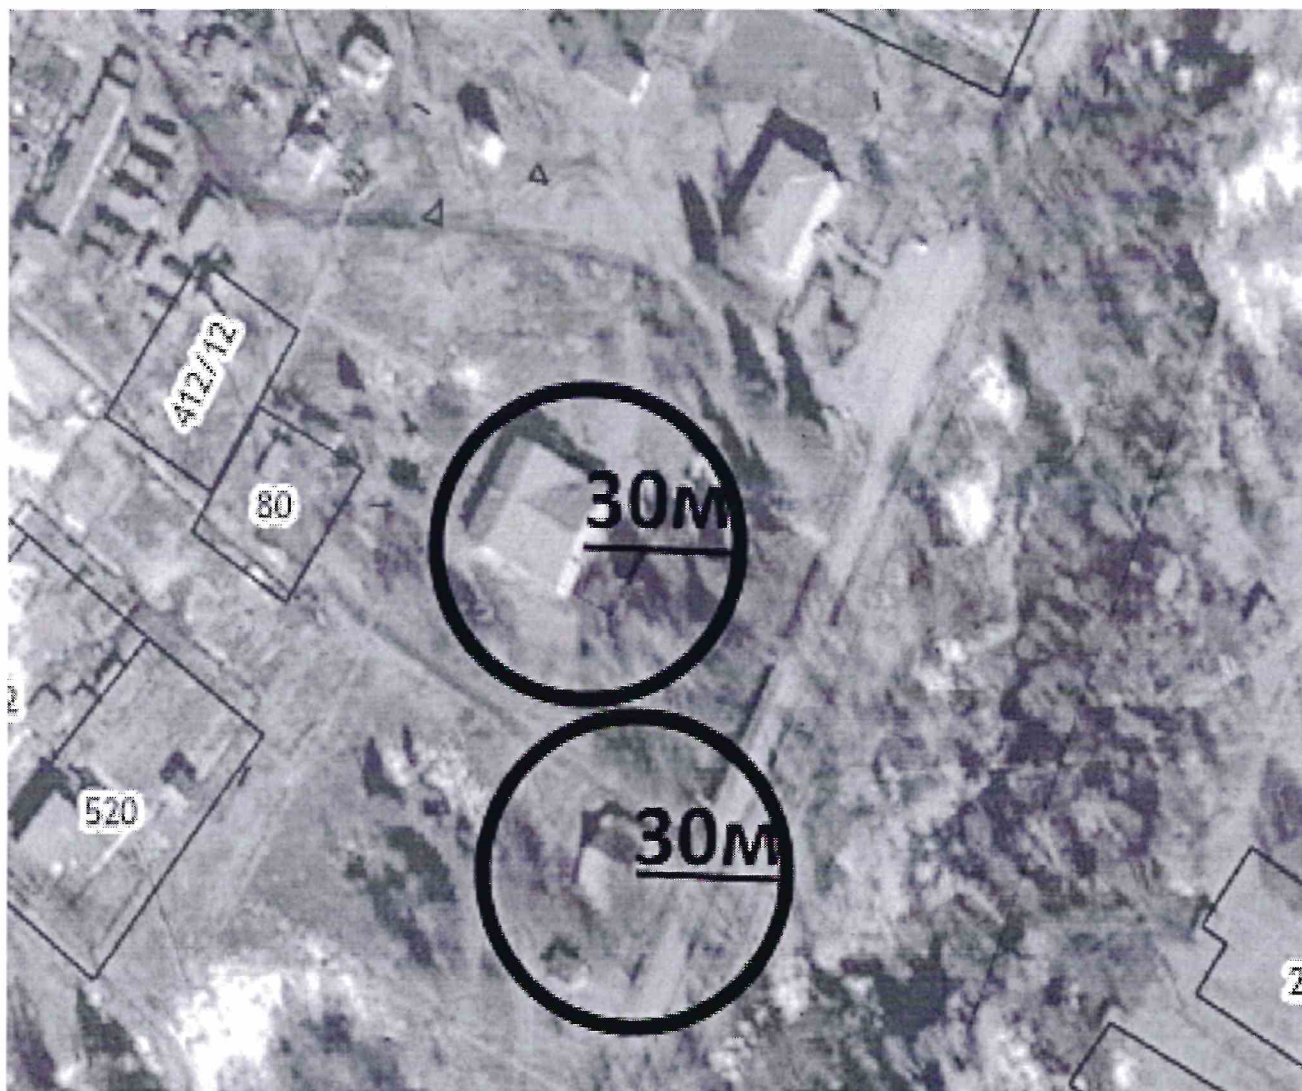

**Анисимовский Дом культуры – филиал №4 МУК «Ковернинский ЦКС»,
Анисимовская сельская библиотека- филиал №1 МУК «Ковернинская ЦБС»,
Краеведческий музей**

				Анисимовский Дом культуры – филиал №4 МУК «Ковернинский ЦКС», Анисимовская сельская библиотека- филиал №1 МУК «Ковернинская ЦБС», Краеведческий музей			
				Нижегородская область, Ковернинский округ, д.Анисимово, д, ул.Молодежная, д.58; ул.Молодежная,д.55	Масштаб	Лист	Листов
Зав.отделом специалист	Антонов В.А. Жиганова Н.И.					1	1
				Схема границ прилегающей территории	Отдел архитектуры, капитального