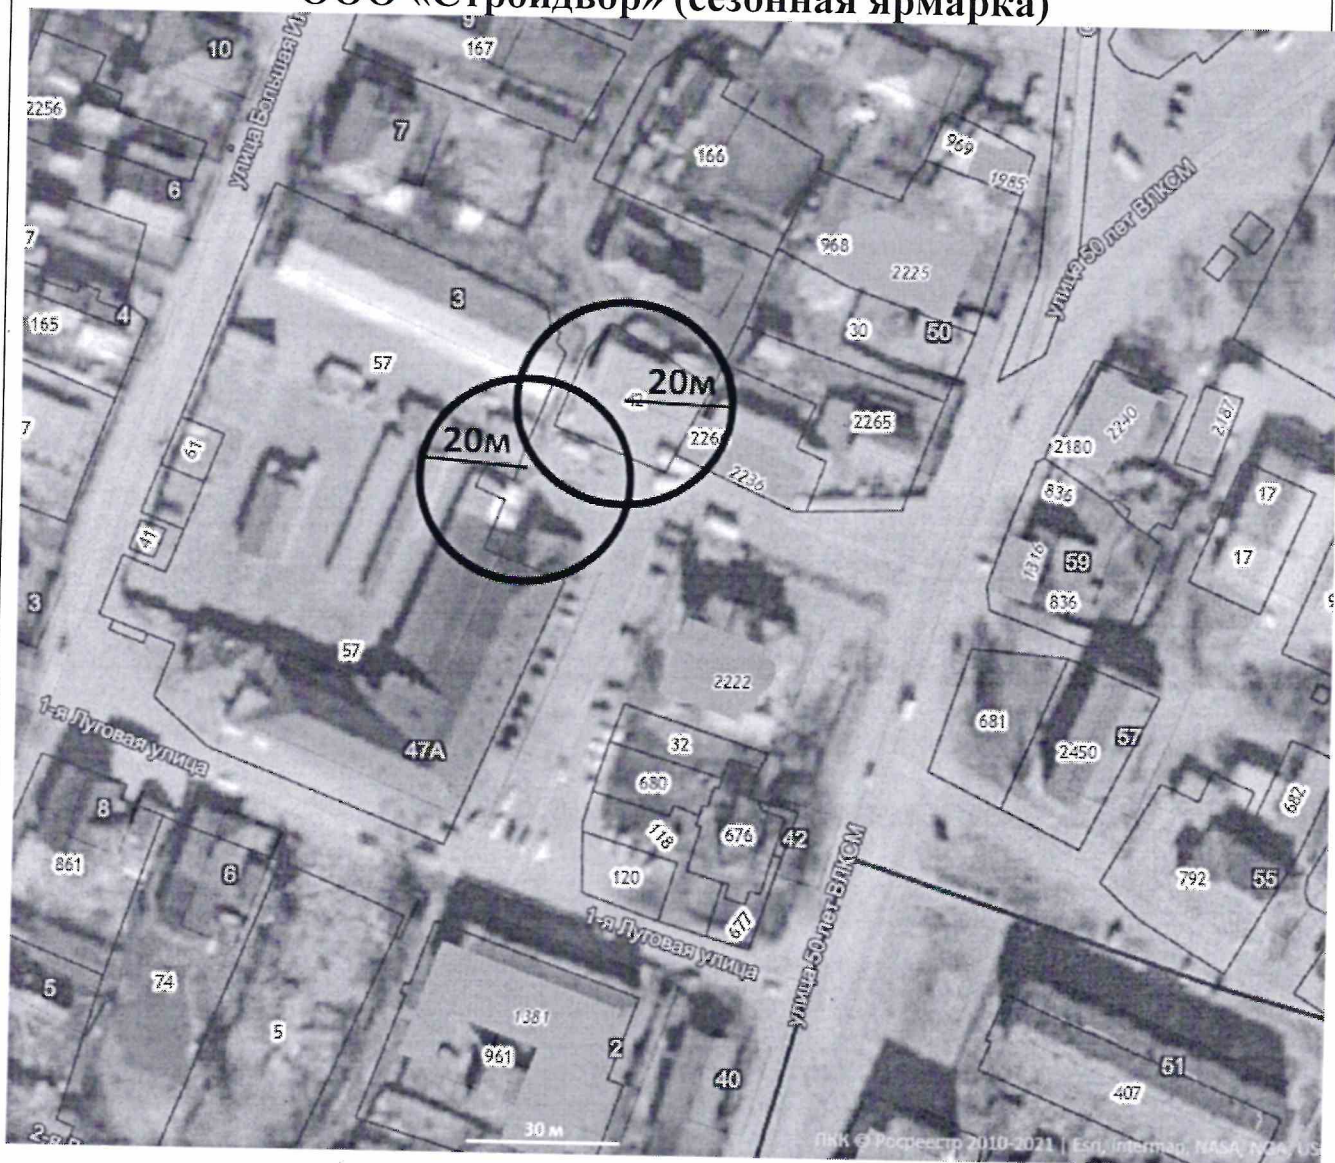

И.о.главы местного самоуправления

А.А.Васильев

Приложение 1
к постановлению администрации Ковернинского
муниципального округа
от 09.11.2021 № 1256

**Автовокзал,
ООО «Стройдвор» (сезонная ярмарка)**

				Автовокзал ООО «Стройдвор» (сезонная ярмарка)		
Зав.отделом	Антонов В.А.		Нижегородская область, Ковернинский округ, р.п.Ковернино, ул.50 лет ВЛКСМ	Масштаб	Лист	Листов
специалист	Жиганова Н.И.					
			Схема границ прилегающей территории	Отдел архитектуры, капитального строительства и ЖКХ		