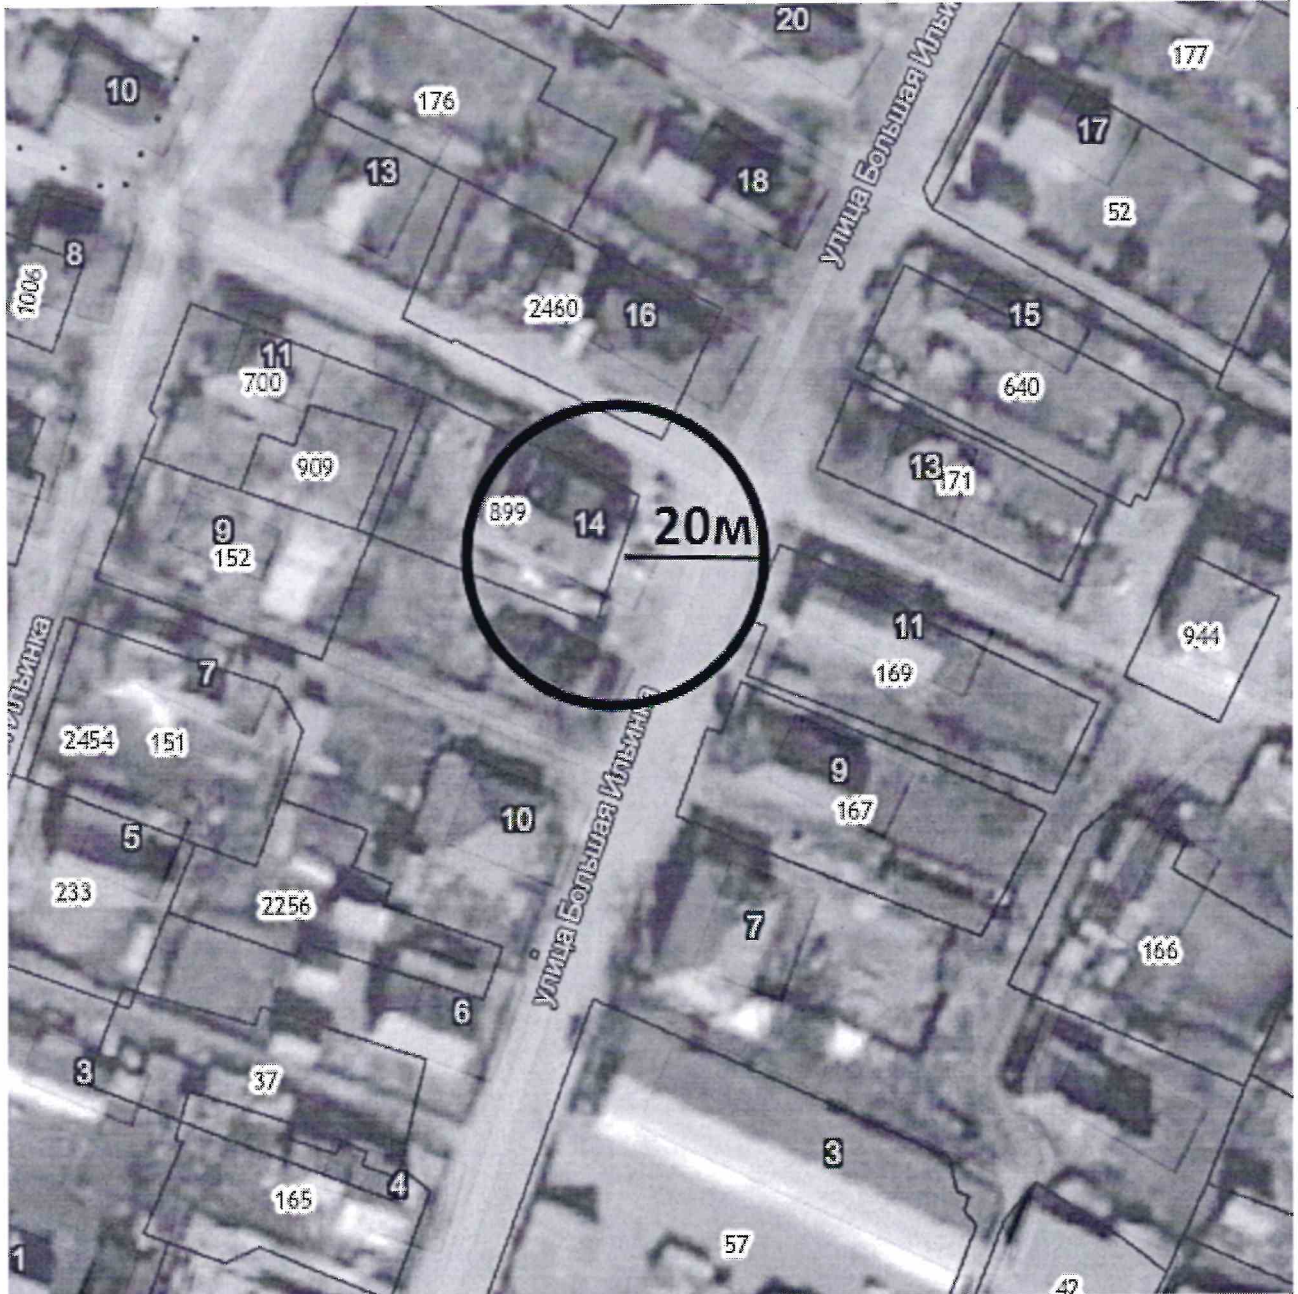

ООО «АГАТ»

				ООО «АГАТ»			
				Нижегородская область; Ковернинский район, р. п. Ковернино, ул. Б.Ильинка д.14А	Масштаб	Лист	Листов
Зав.отделом специалист	Антонов В.А. Жиганова Н.И.					1	1
				Схема границ прилегающей территории	Отдел архитектуры, капитального строительства и ЖКХ