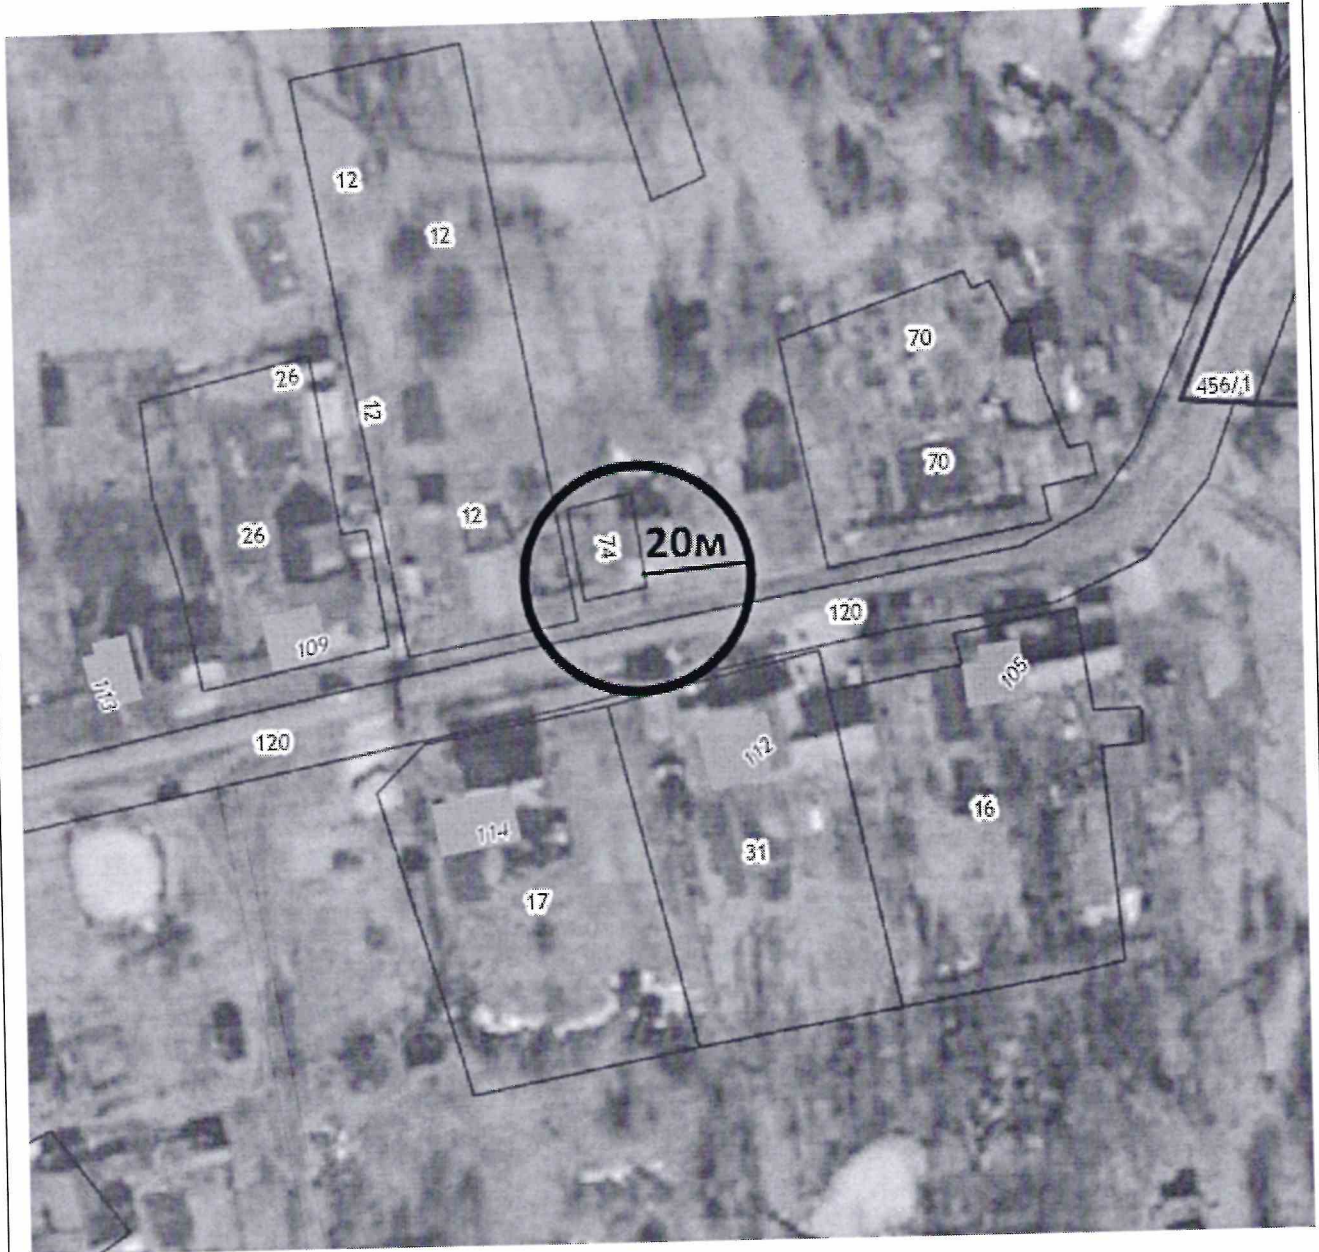

Шмаковский ФАП

				Шмаковский ФАП			
				Нижегородская область; Ковернинский район, д.Шмаки, ул.Центральная, д.6	Масштаб	Лист	Листов
Зав.отделом специалист	Антонов В.А. Жиганова Н.И.					1	1
				Схема границ прилегающей территории	Отдел архитектуры, капитального строительства и ЖКХ