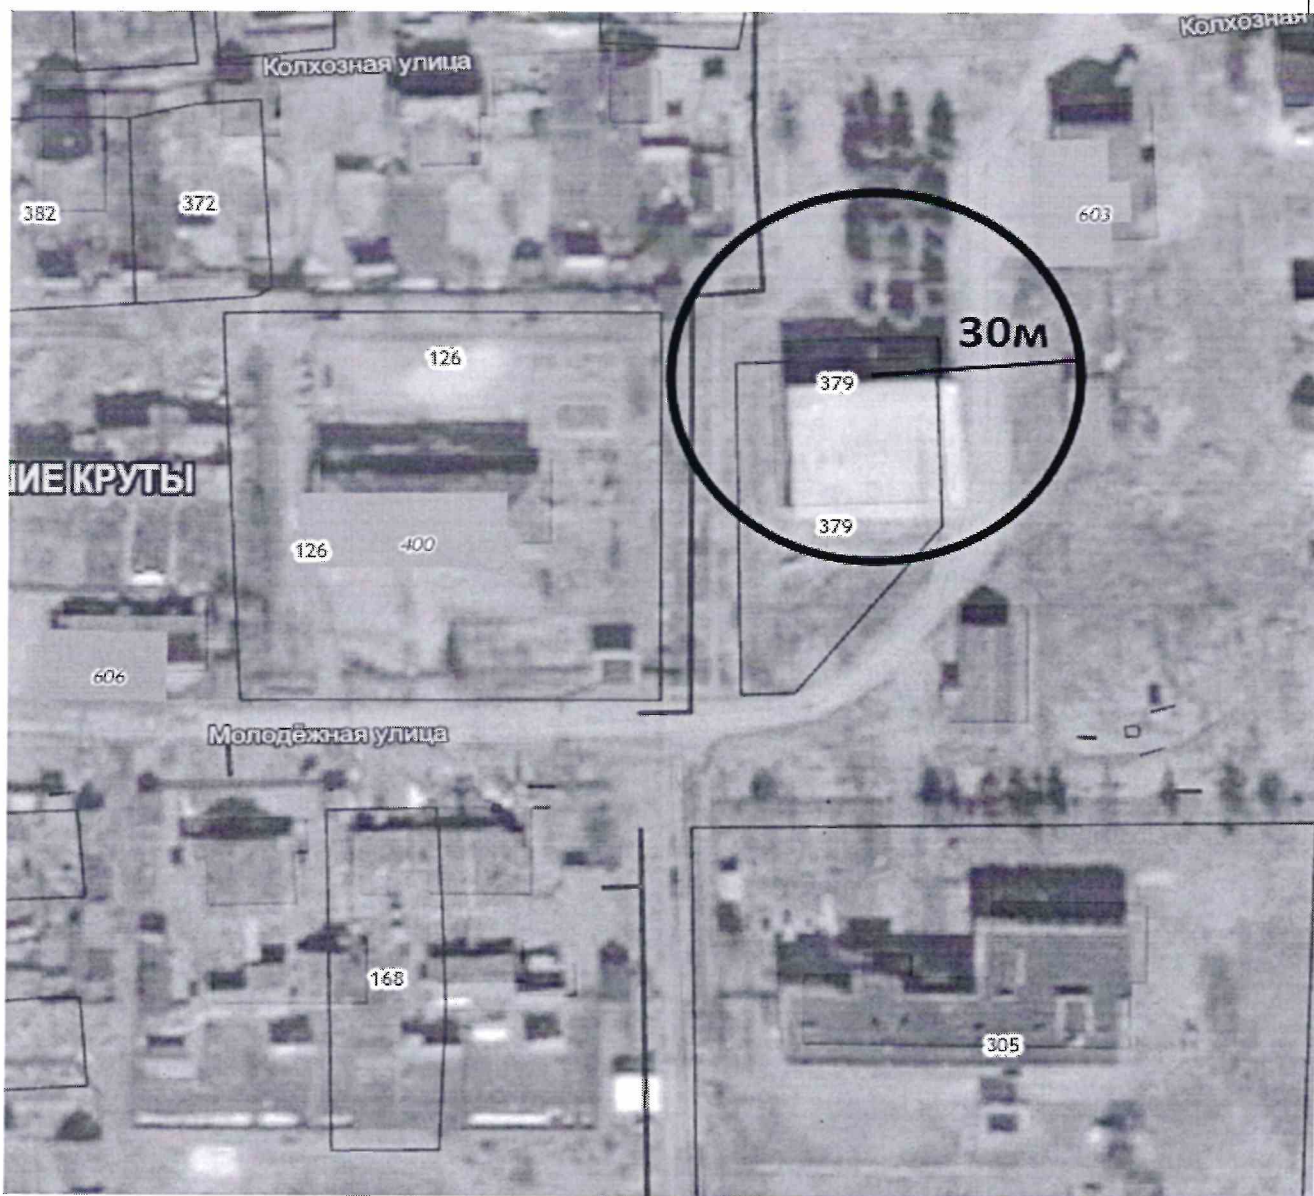

**Б.Крутовский сельский Дом культуры – филиал № 6 МУК
«Ковернинская ЦКС»,
Б.Крутовская сельская библиотека – филиал №4 МУК
«Ковернинская ЦБС»**

				Б.Крутовский сельский Дом культуры – филиал № 6 МУК «Ковернинская ЦКС», Б.Крутовская сельская библиотека – филиал №4 МУК «Ковернинская ЦБС»			
				Нижегородская область, Ковернинский округ, д.Б.Круты, ул. Молодежная, д.35	Масштаб	Лист	Листов
Зав.отделом специалист	Антонов В.А. Жиганова Н.И.					1	1
				Схема границ прилегающей территории	Отдел архитектуры, капитального строительства