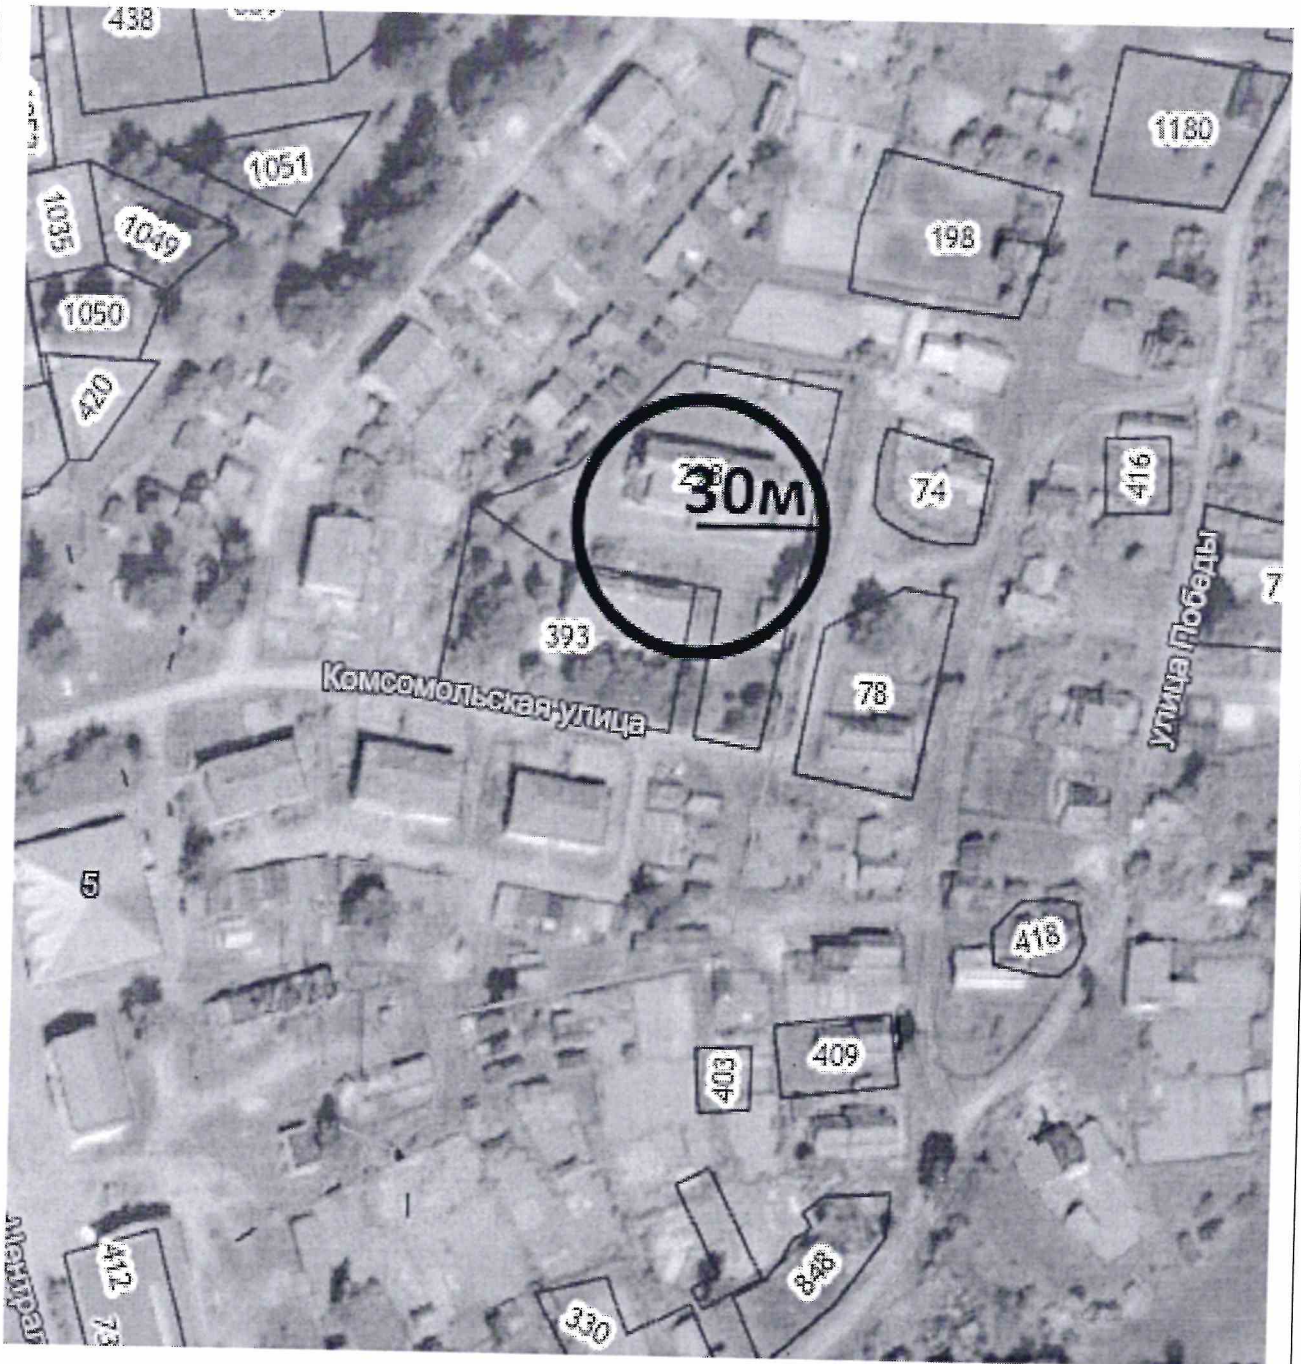

МДОУ детский сад «Солнышко» д. Семино

			МДОУ детский сад «Солнышко» д. Семино			
Зав.отделом	Антонов В.А.		Нижегородская область, Ковернинский округ, д. Семино, ул. Комсомольская, д. 3	Масштаб	Лист	Листов
специалист	Жиганова Н.И.				1	1
			Схема границ прилегающей территории	Отдел архитектуры, капитального строительства и ЖКХ