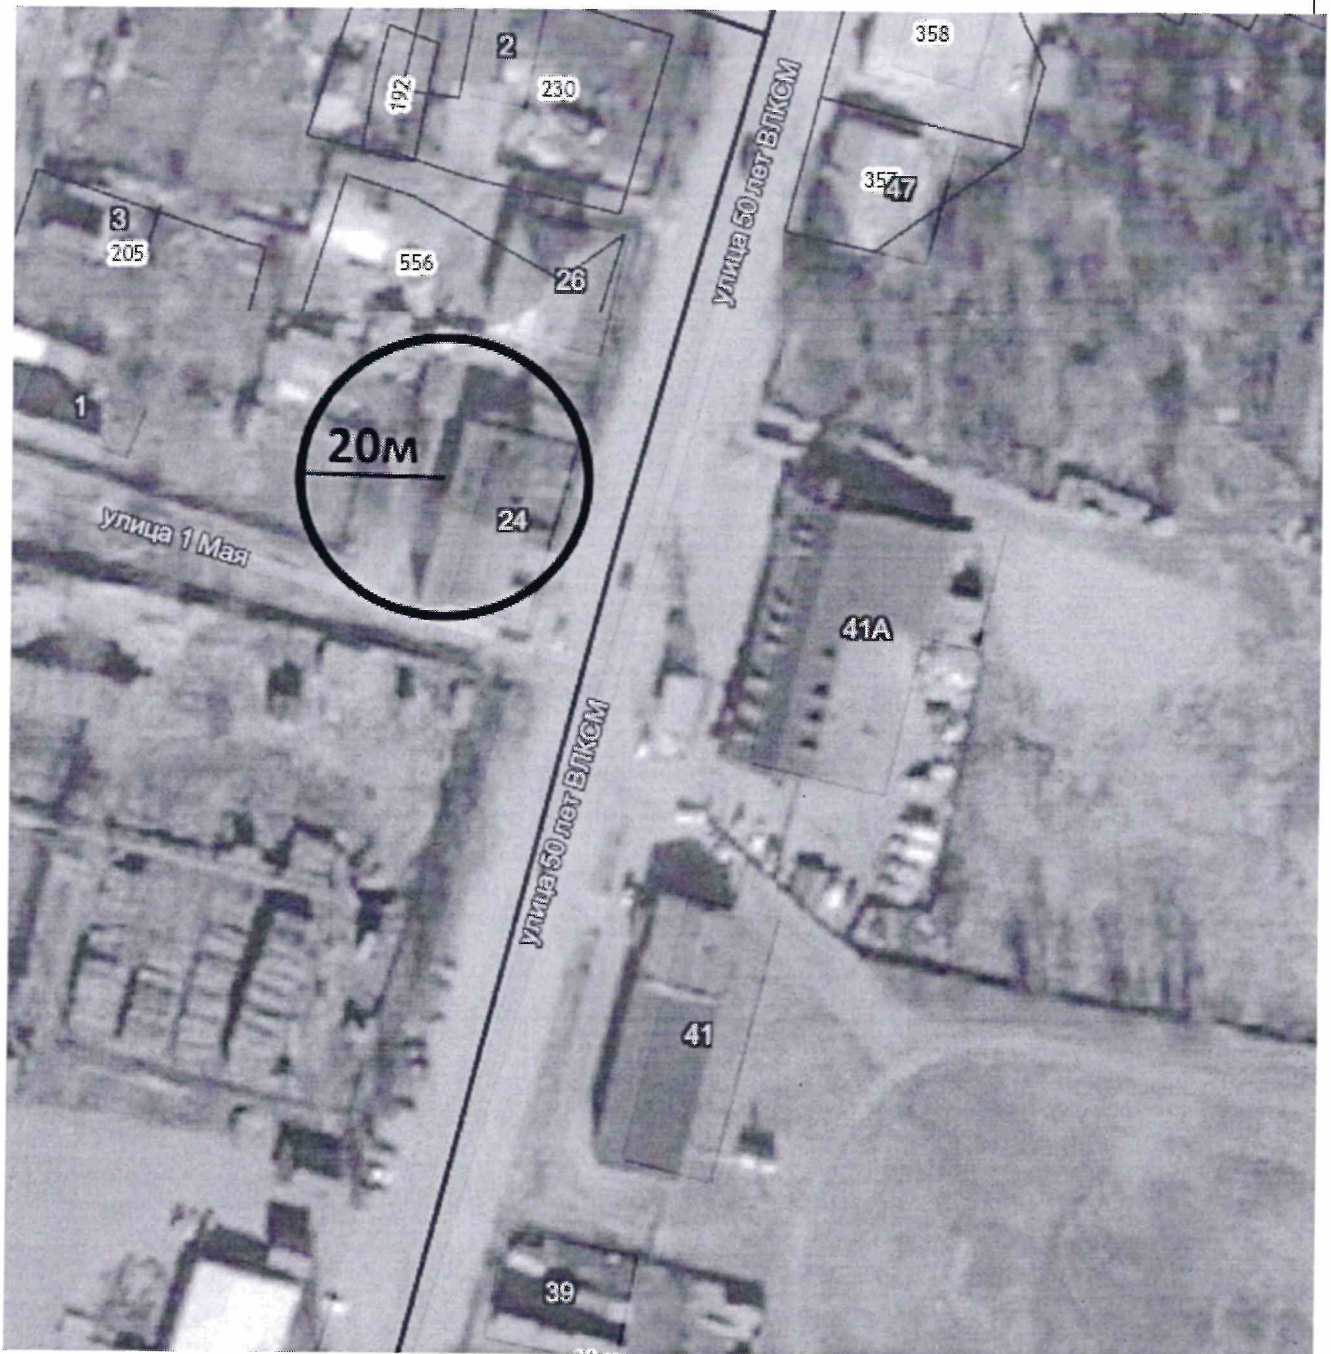

**Многоквартирный дом ул.50 лет ВЛКСМ, ИП Кривошеев К.Н.
(кафе «Елена»)**

				Многоквартирный дом			
				Нижегородская область, Ковернинский округ, р.п.Ковернино, ул.50 лет ВЛКСМ, д.24	Масштаб	Лист	Листов
Зав.отделом специалист	Антонов В.А. Жиганова Н.И.					1	1
				Схема границ прилегающей территории	Отдел архитектуры, капитального строительства и ЖКХ