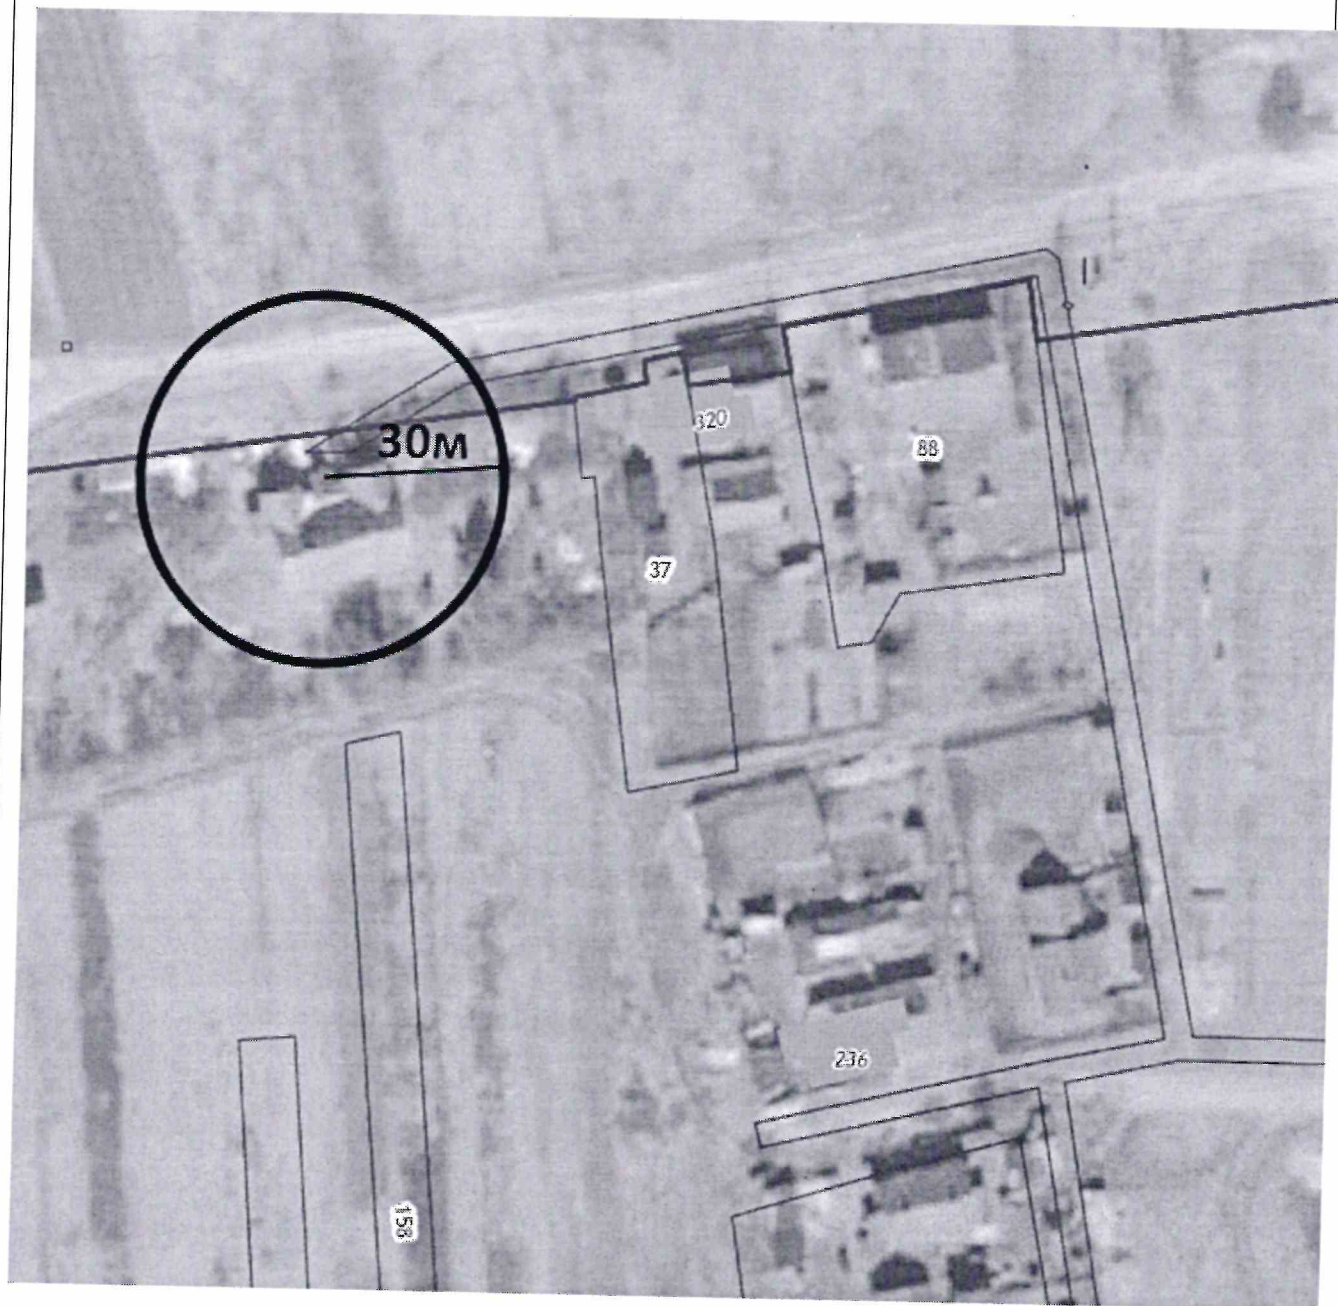

**Марковская сельская библиотека – филиал №10 МУК
«Ковернинская ЦБС»**

				Марковская сельская библиотека – филиал №10 МУК «Ковернинская ЦБС»			
Зав.отделом	Антонов В.А.			Нижегородская область, Ковернинский округ, д.Марково, ул. Школьная, д.6	Масштаб	Лист	Листов
специалист	Жиганова Н.И.					1	1
				Схема границ прилегающей территории	Отдел архитектуры, капитального строительства и ЖКХ