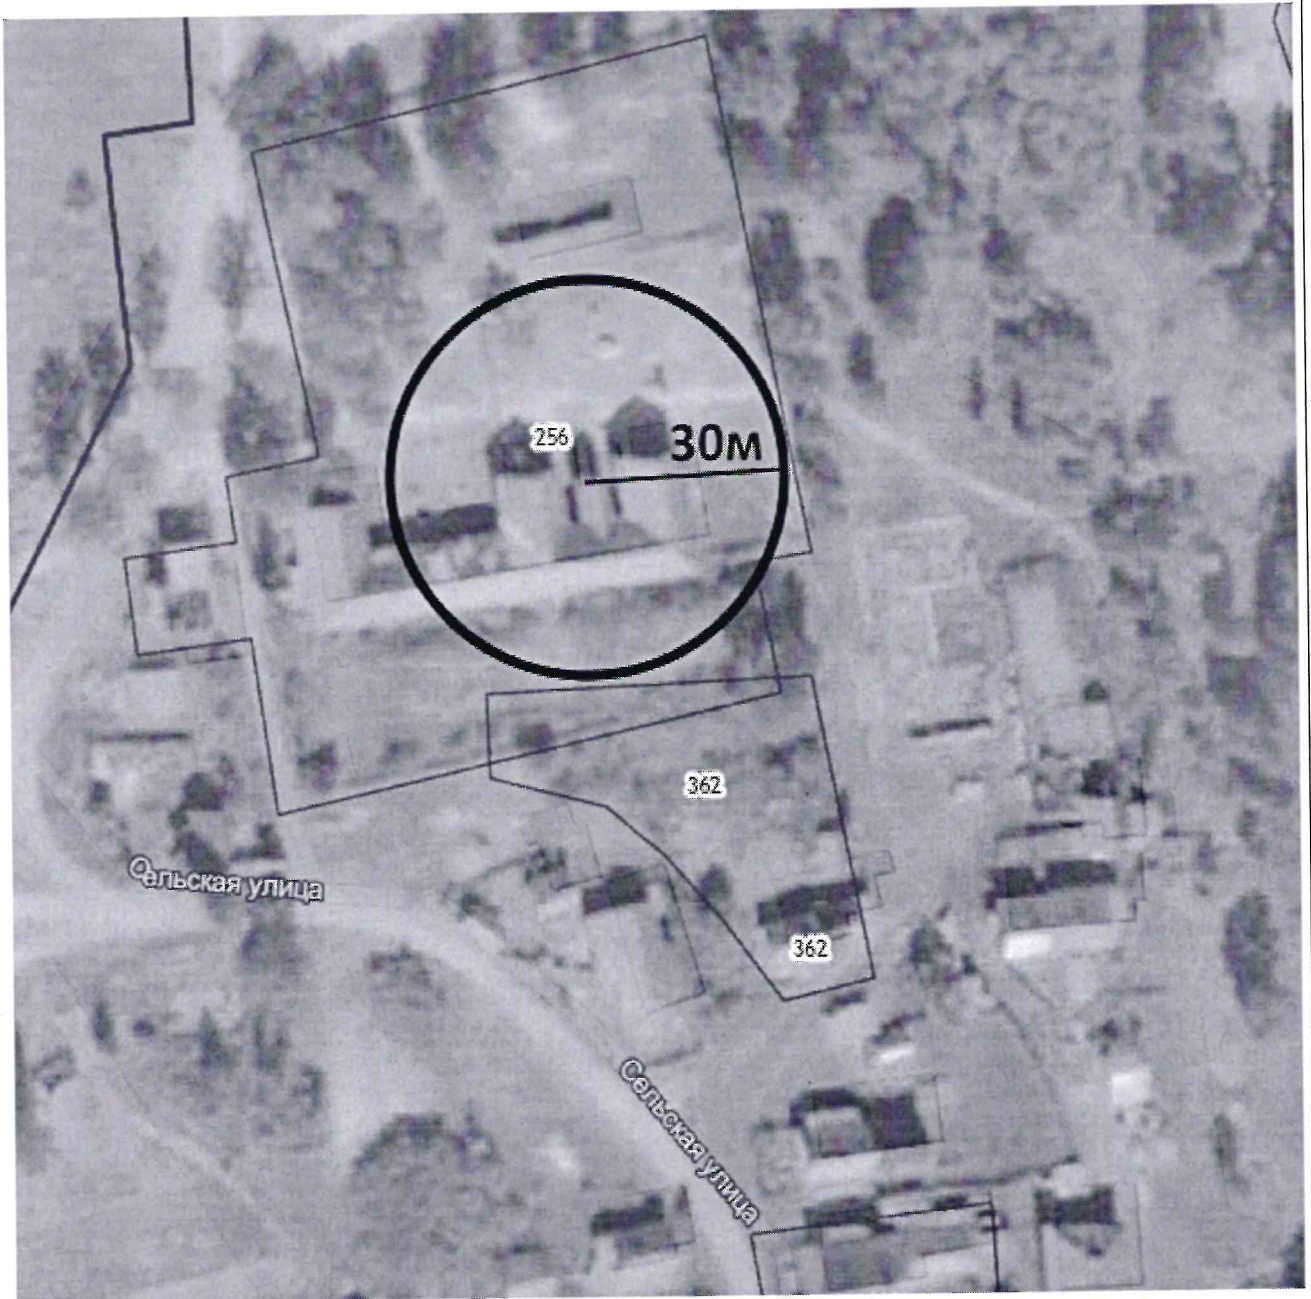

МОУ «Начальная школа- детский сад» д.Марково

				МОУ «Начальная школа- детский сад д. Марково			
				Нижегородская область, Ковернинский округ, д. Шадрино, ул.Сельская, д.63	Масштаб	Лист	Листов
Зав.отделом	Антонов В.А.					1	1
специалист	Жиганова Н.И.						
				Схема границ прилегающей территории	Отдел архитектуры, капитального строительства и ЖКХ