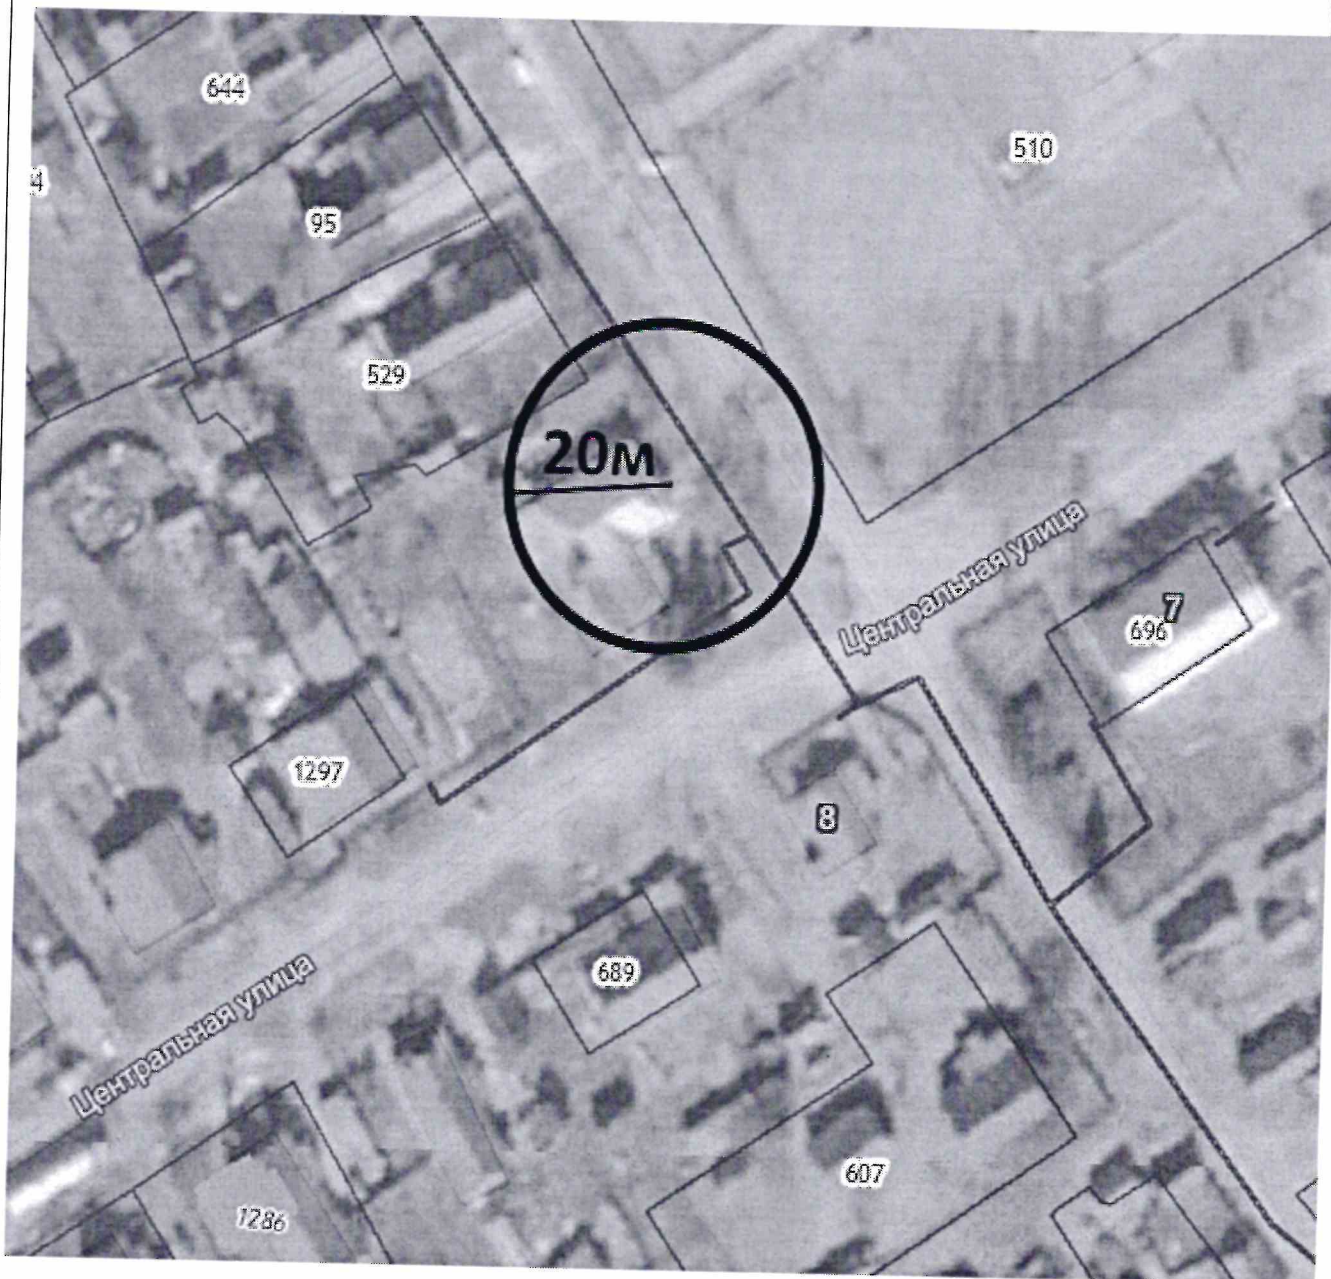

Гавриловская врачебная амбулатория

				Гавриловская врачебная амбулатория			
Зав.отделом	Антонов В.А.			Нижегородская область, Ковернинский район, д.Гавриловка, ул.Центральная, д.9	Масштаб	Лист	Листов
специалист	Жиганова Н.И.					1	1
				Схема границ прилегающей территории	Отдел архитектуры, капитального строительства и ЖКХ