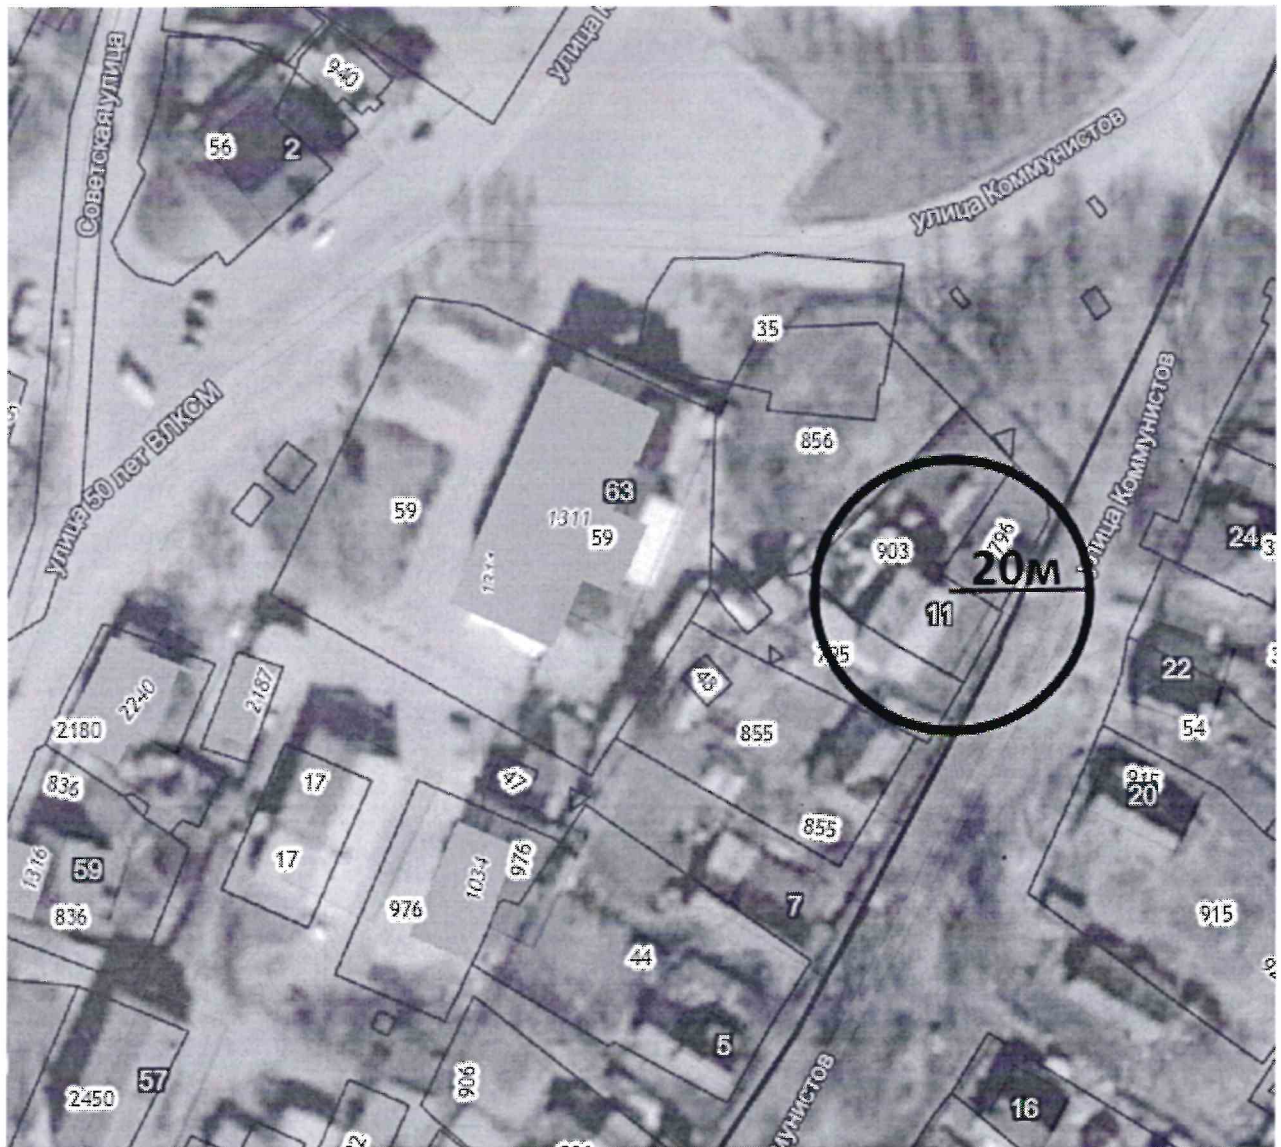

Многоквартирный дом

				Многоквартирный дом			
				Нижегородская область, Ковернинский округ, р.п.Ковернино, ул.Коммунистов, д.11	Масштаб	Лист	Листов
Зав.отделом специалист	Антонов В.А. Жиганова Н.И.					1	1
				Схема границ прилегающей территории	Отдел архитектуры, капитального строительства и ЖКХ