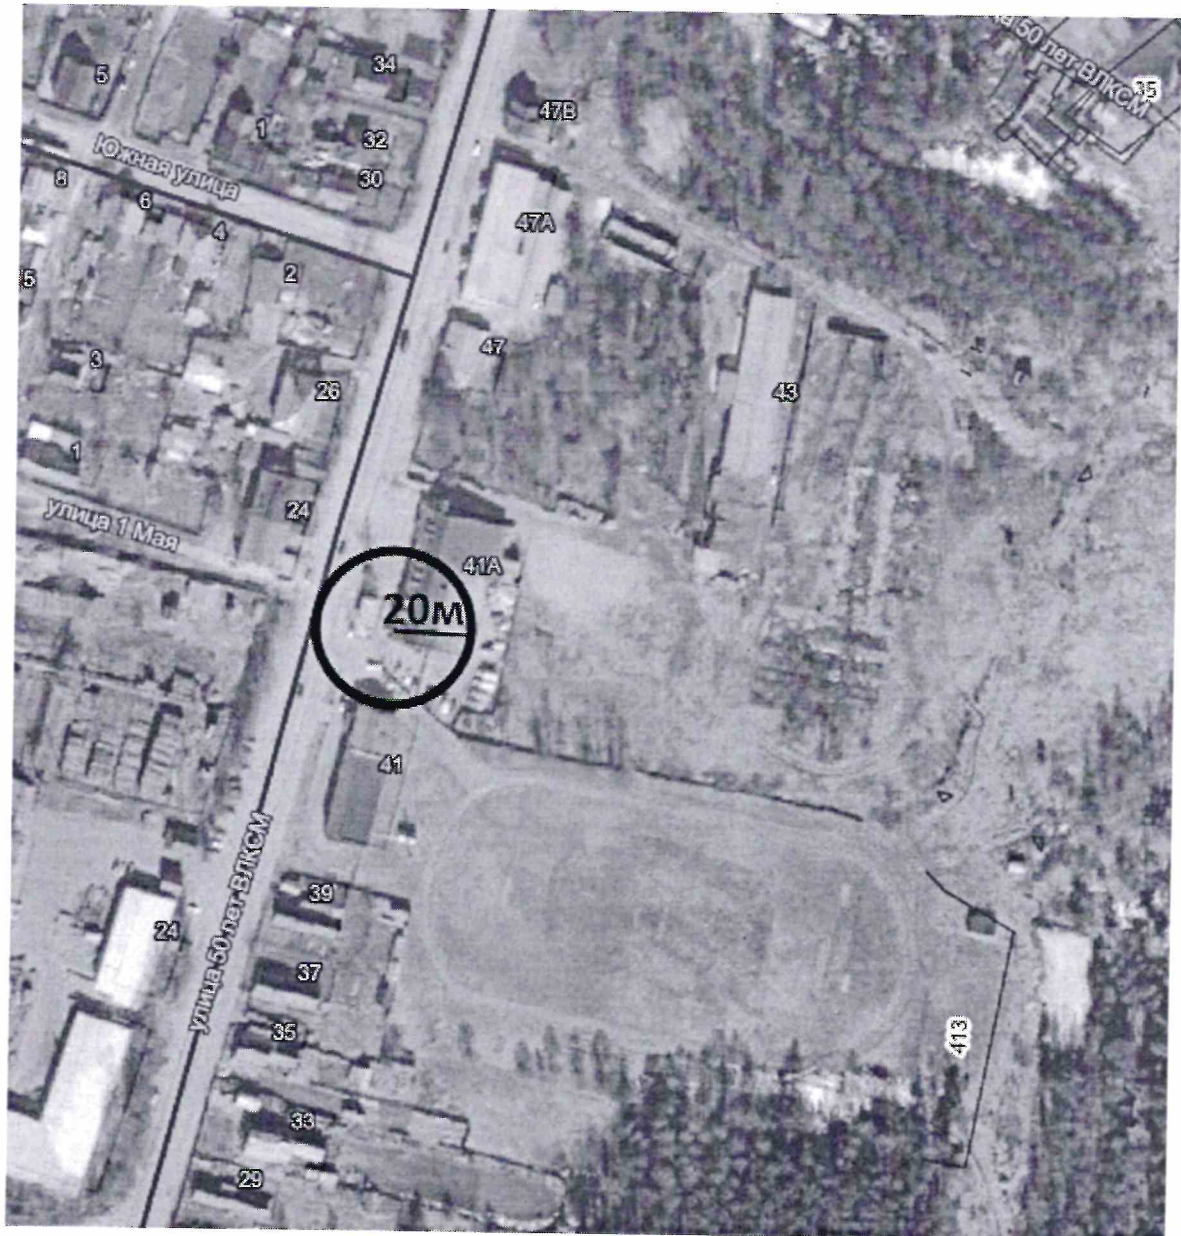

ИП Кривошеев К.Н. (кафе «Елена»)

				ИП Кривошеев К.Н. (кафе «Елена»)			
Зав.отделом специалист	Антонов В.А. Жиганова Н.И.			Нижегородская область, Ковернинский округ, р. п. Ковернино ул.50 лет ВЛКСМ, д.41А	Масштаб	Лист	Листов
						1	1
				Схема границ прилегающей территории	Отдел архитектуры, капитального строительства и ЖКХ