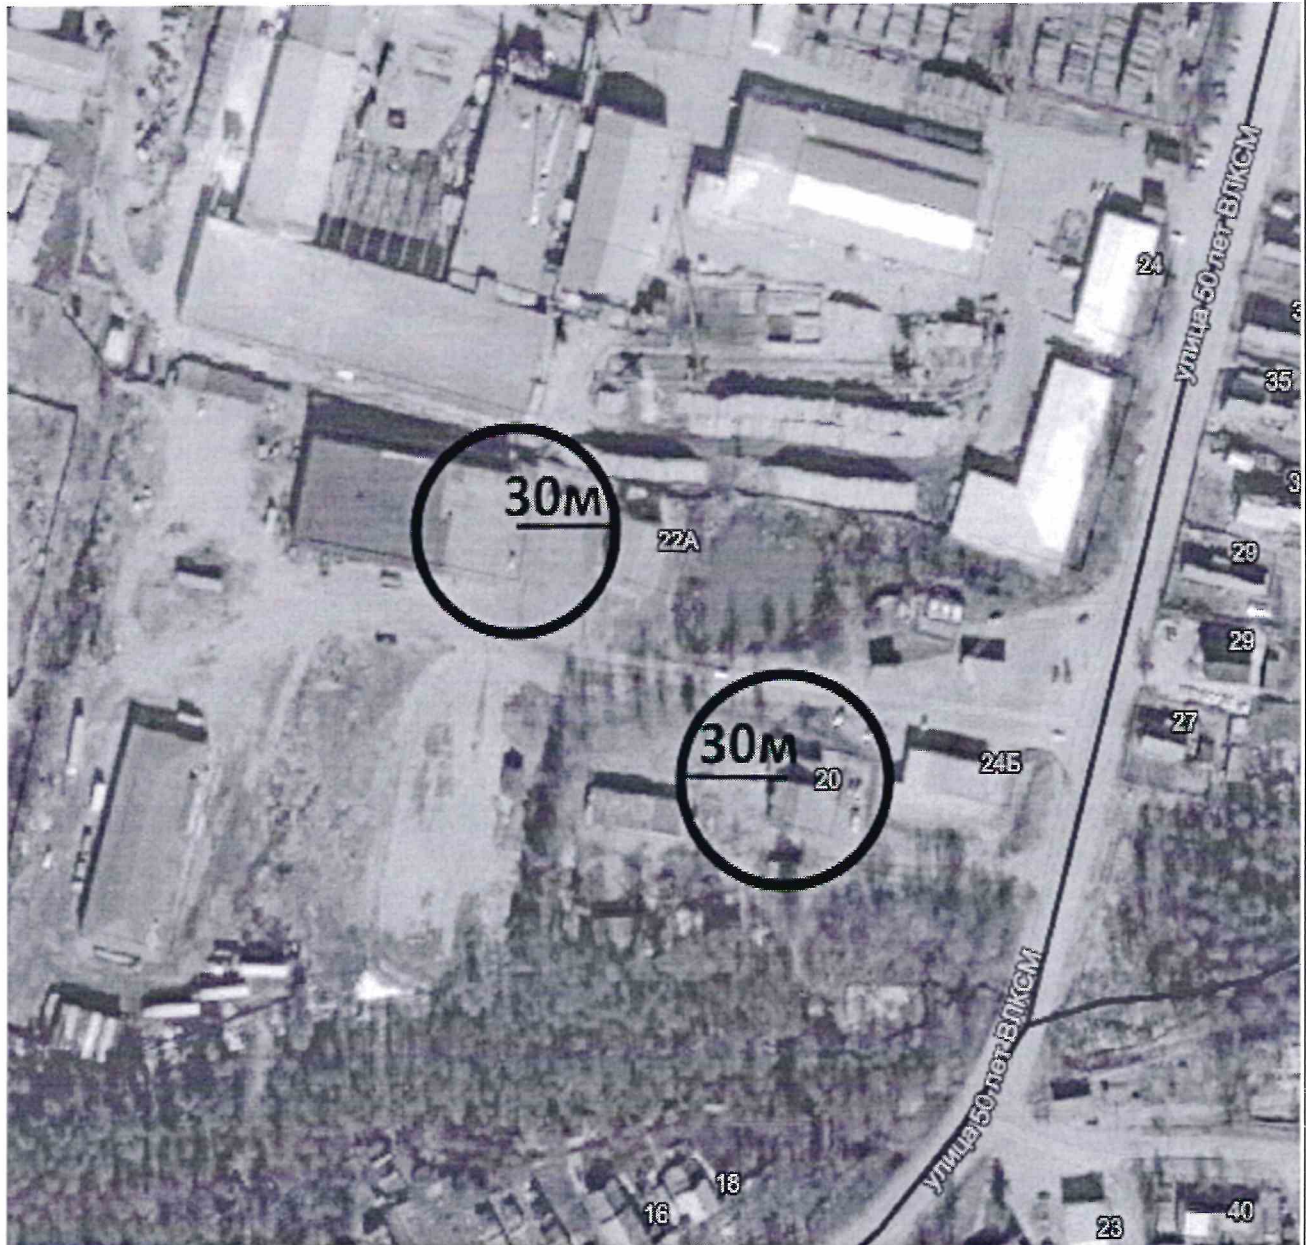

**УПЦ Ковернино Сокольского техникума,
Историко-краеведческий музей «Память»**

				УПЦ Ковернино Сокольского техникума , Историко-краеведческий музей «Память»			
				Нижегородская область, Ковернинский округ, р.п. Ковернино, ул. 50 лет ВЛКСМ дом 22 «А»; ул. 50 лет ВЛКСМ, д.20	Масштаб	Лист	Листов
Зав.отделом специалист	Антонов В.А. Жиганова Н.И.					1	1
				Схема границ прилегающей территории	Отдел архитектуры, капитального