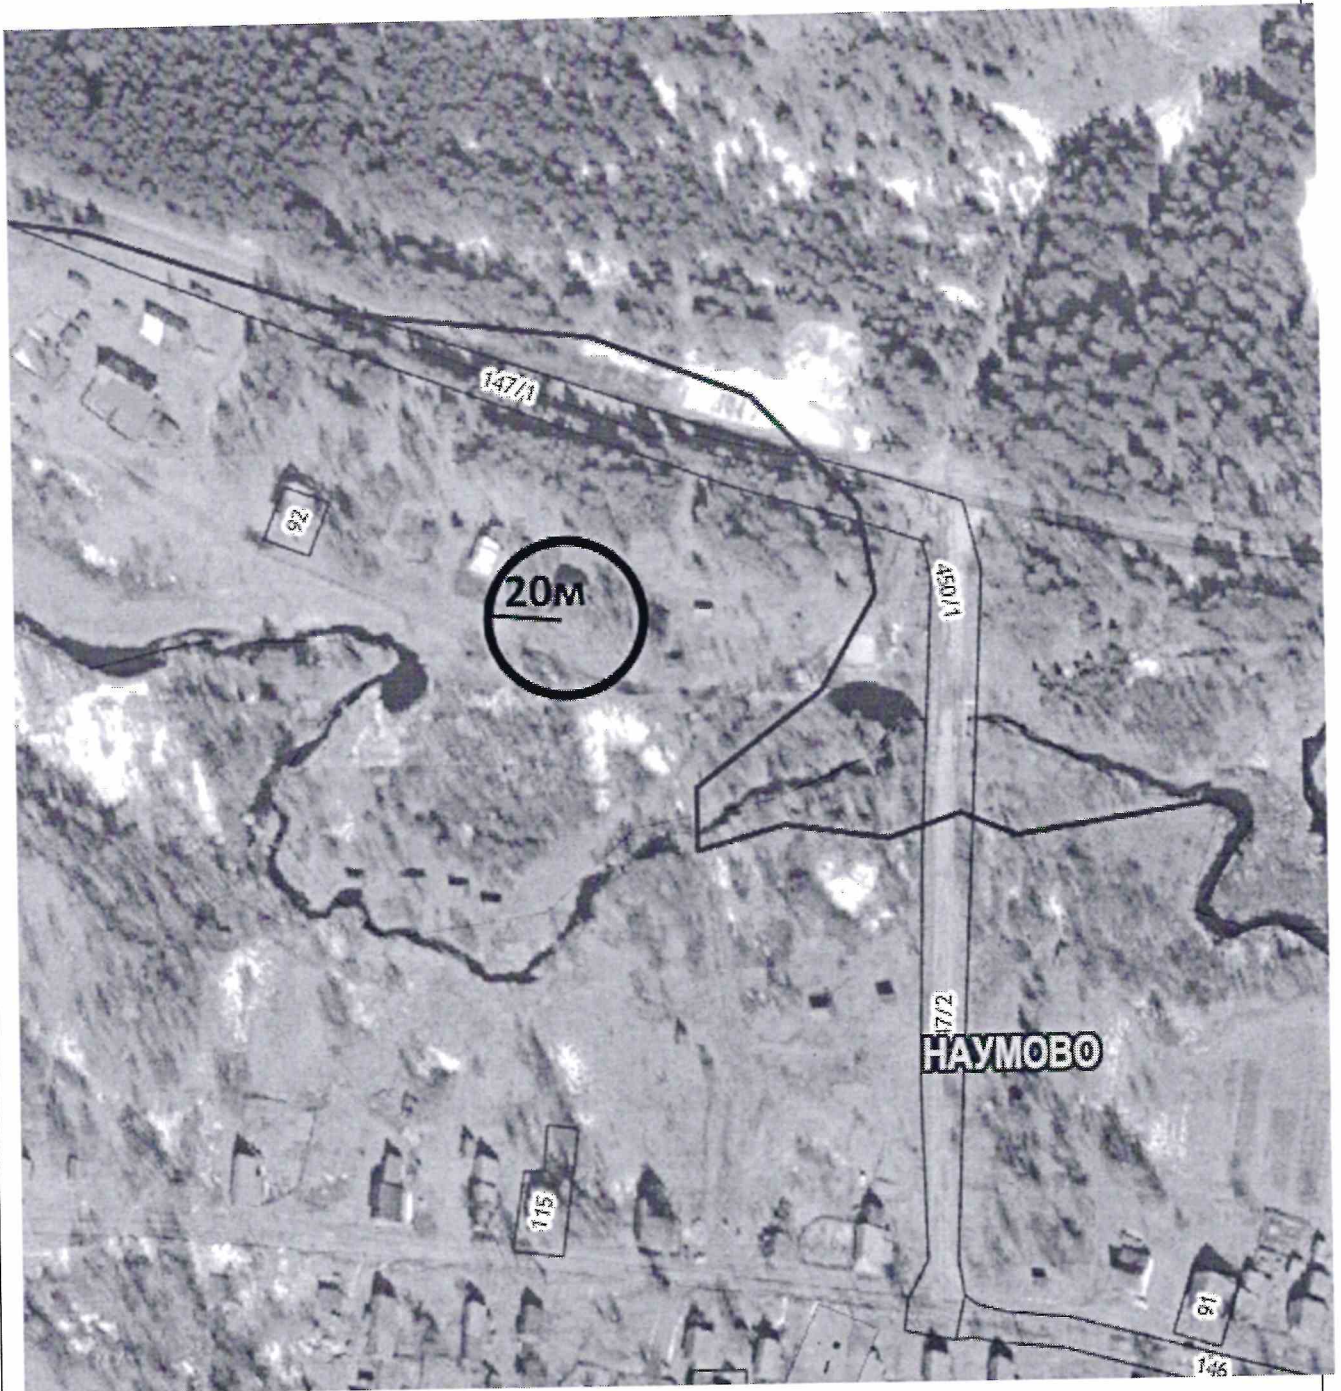

Наумовский ФАП

				Наумовский ФАП			
				Нижегородская область; Ковернинский район, д.Наумово, ул.Школьная, д.3	Масштаб	Лист	Листов
Зав.отделом специалист	Антонов В.А. Жиганова Н.И.					1	1
				Схема границ прилегающей территории	Отдел архитектуры, капитального строительства и ЖКХ