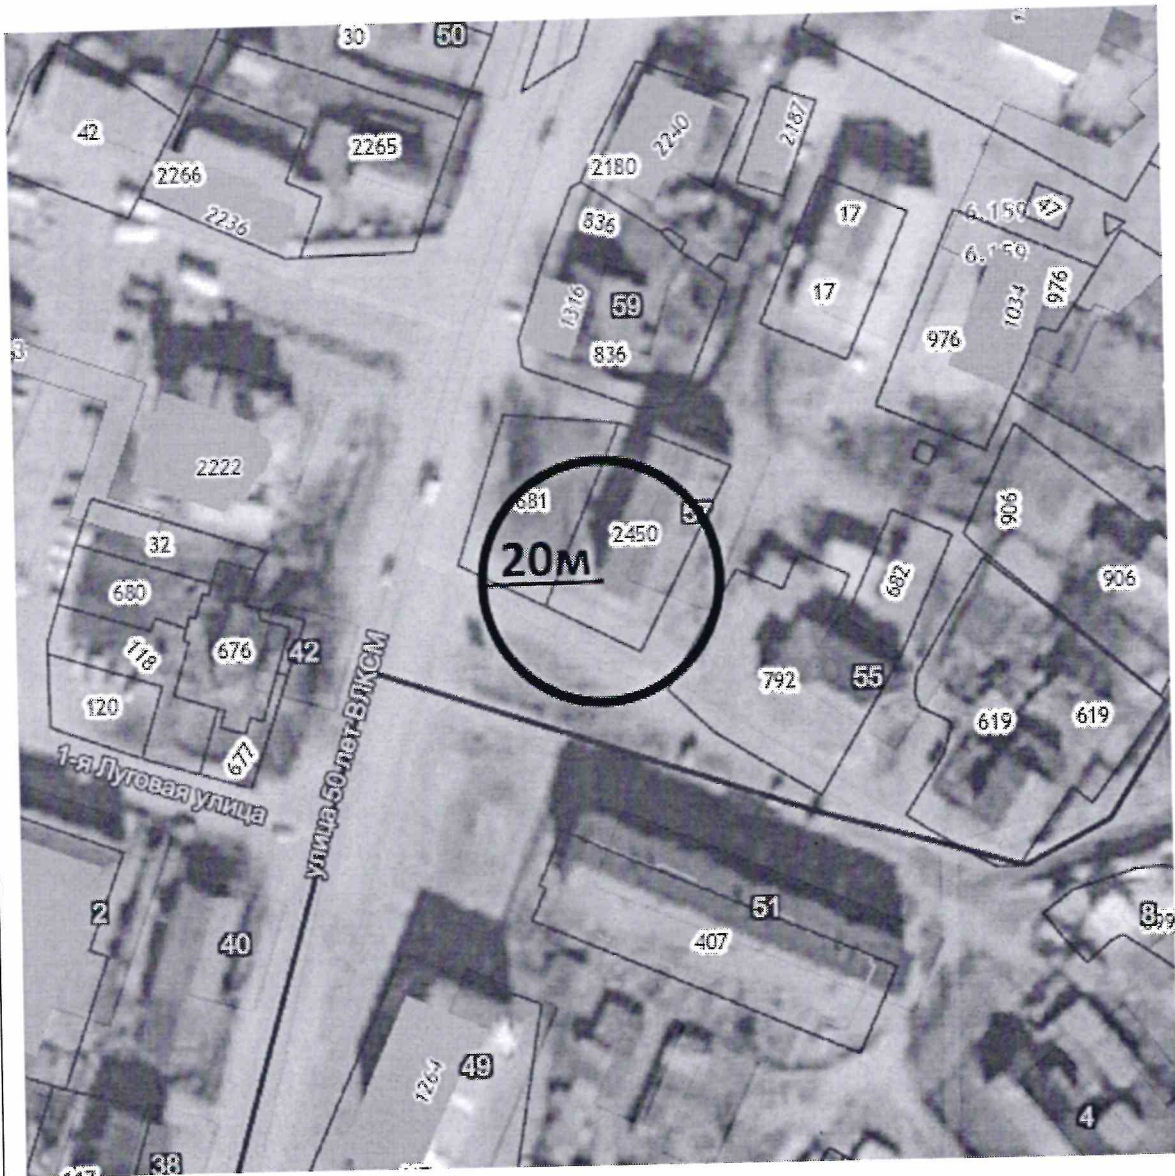

МЦ «Экомед +»

				МЦ «Экомед +»			
				Нижегородская область; Ковернинский район, р.п.Ковернино, ул.50 лет ВЛКСМ, д.57	Масштаб	Лист	Листов
Зав.отделом	Антонов В.А.					1	1
специалист	Жиганова Н.И.			Схема границ прилегающей территории	Отдел архитектуры, капитального строительства и ЖКХ