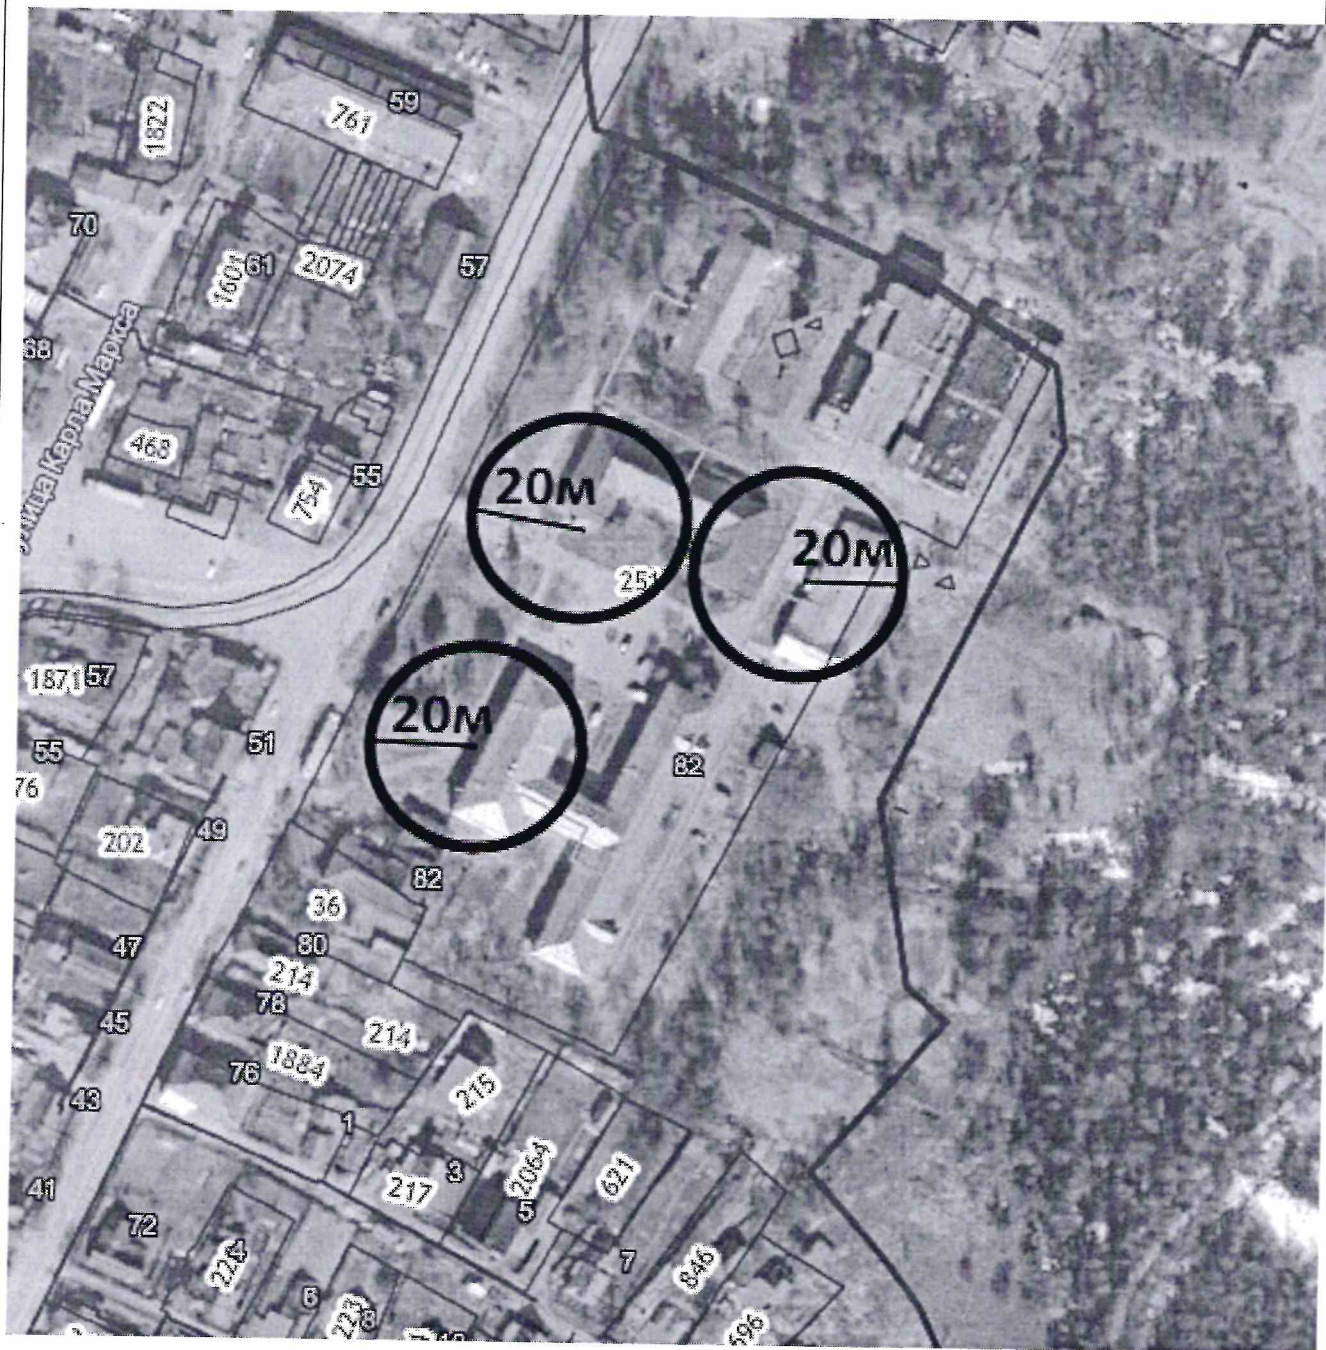

ГБУЗ НО «Ковернинская Центральная районная больница»

				ГБУЗ НО «Ковернинская Центральная районная больница»				
Зав.отделом	Антонов В.А.			Масштаб	Лист	Листов		
специалист	Жиганова Н.И.						1	1
				Отдел архитектуры, капитального строительства и ЖКХ