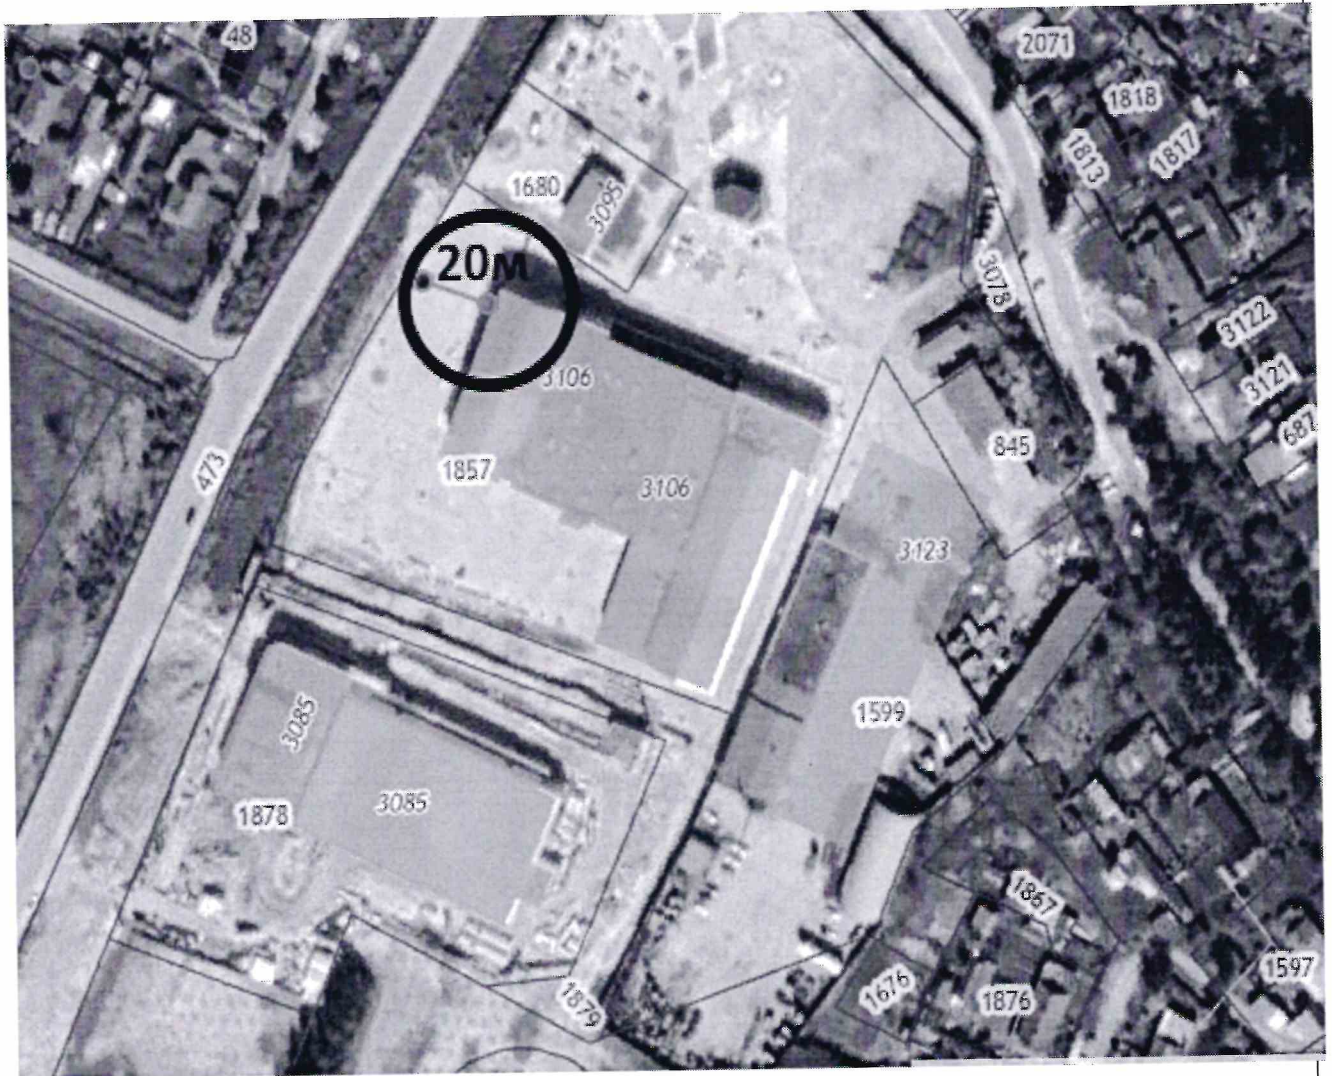

ФОК «Рось»

				ФОК «Рось»				
				Нижегородская область; Ковернинский район, р.п.Ковернино, ул.Школьная, зд.28Б/1	Масштаб	Лист	Листов	
Нач.управ. специалист	Антонов В.А. Жиганова Н.И.						1	1
				Схема границ прилегающей территории	Управление архитектуры, капитального строительства и ЖКХ