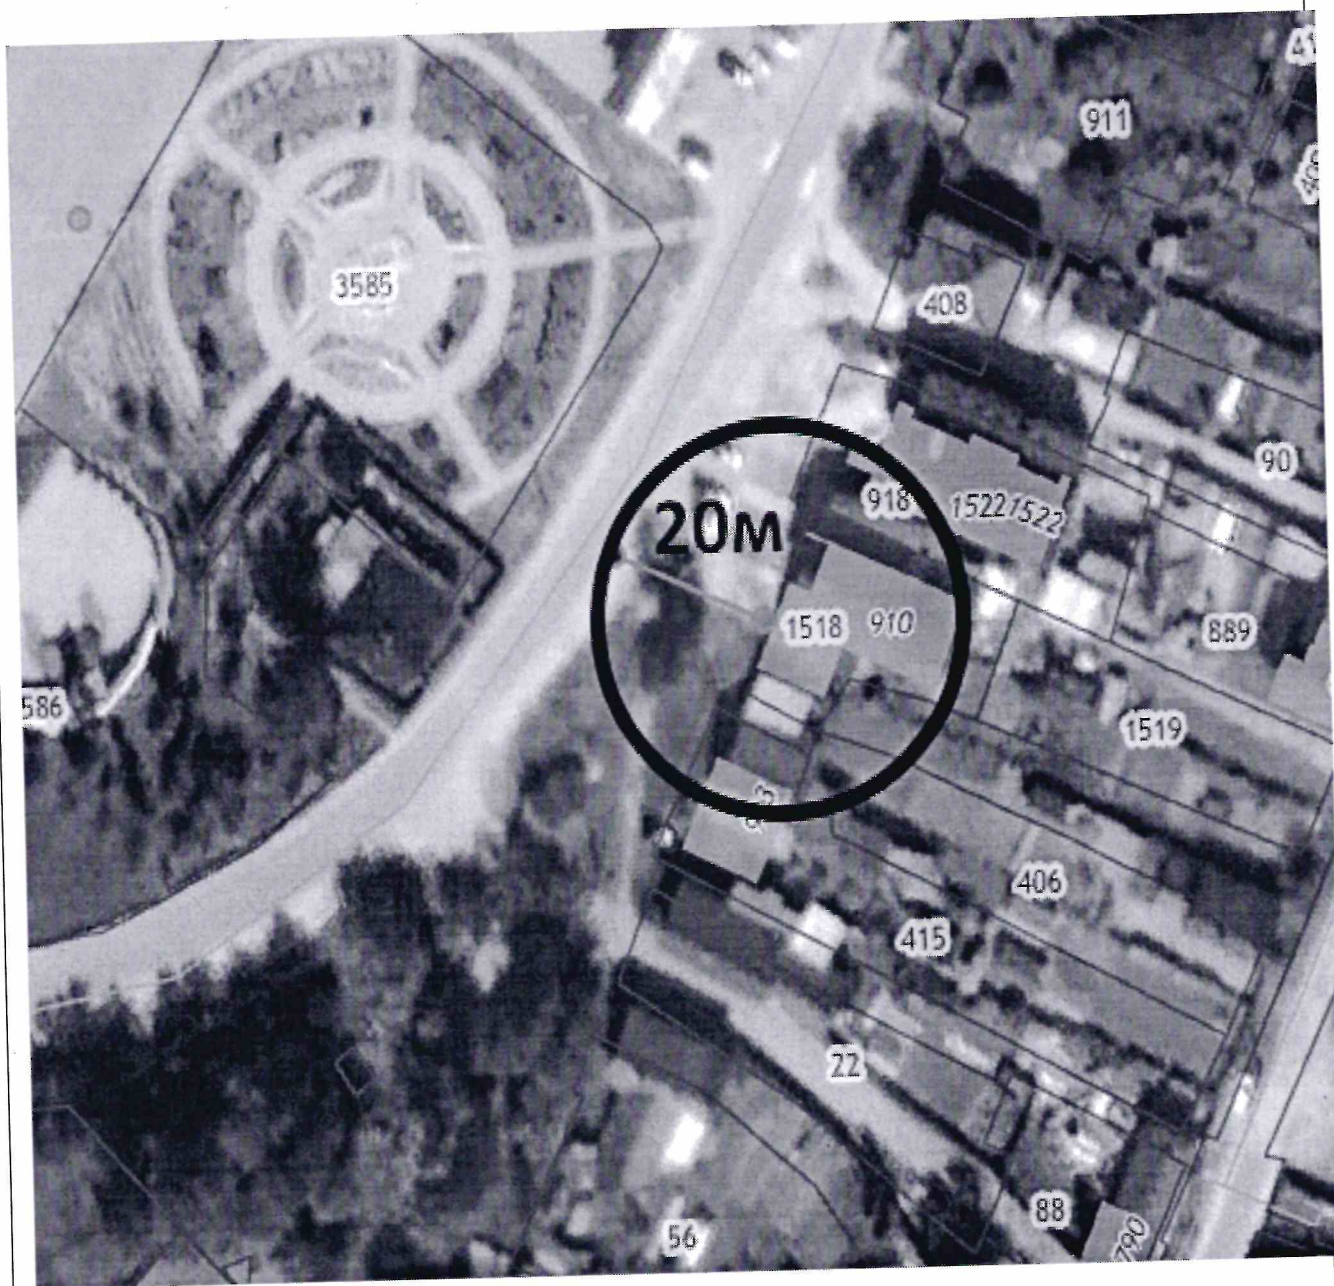

Стоматология ООО «Жемчужина»

				Стоматология ООО «Жемчужина»			
				Нижегородская область; Ковернинский район, р.п.Ковернино, ул.Коммунистов, д.32	Масштаб	Лист	Листов
Зав.отделом специалист	Антонов В.А. Жиганова Н.И.					1	1
			Схема границ прилегающей территории	Управление архитектуры, капитального строительства и ЖКХ