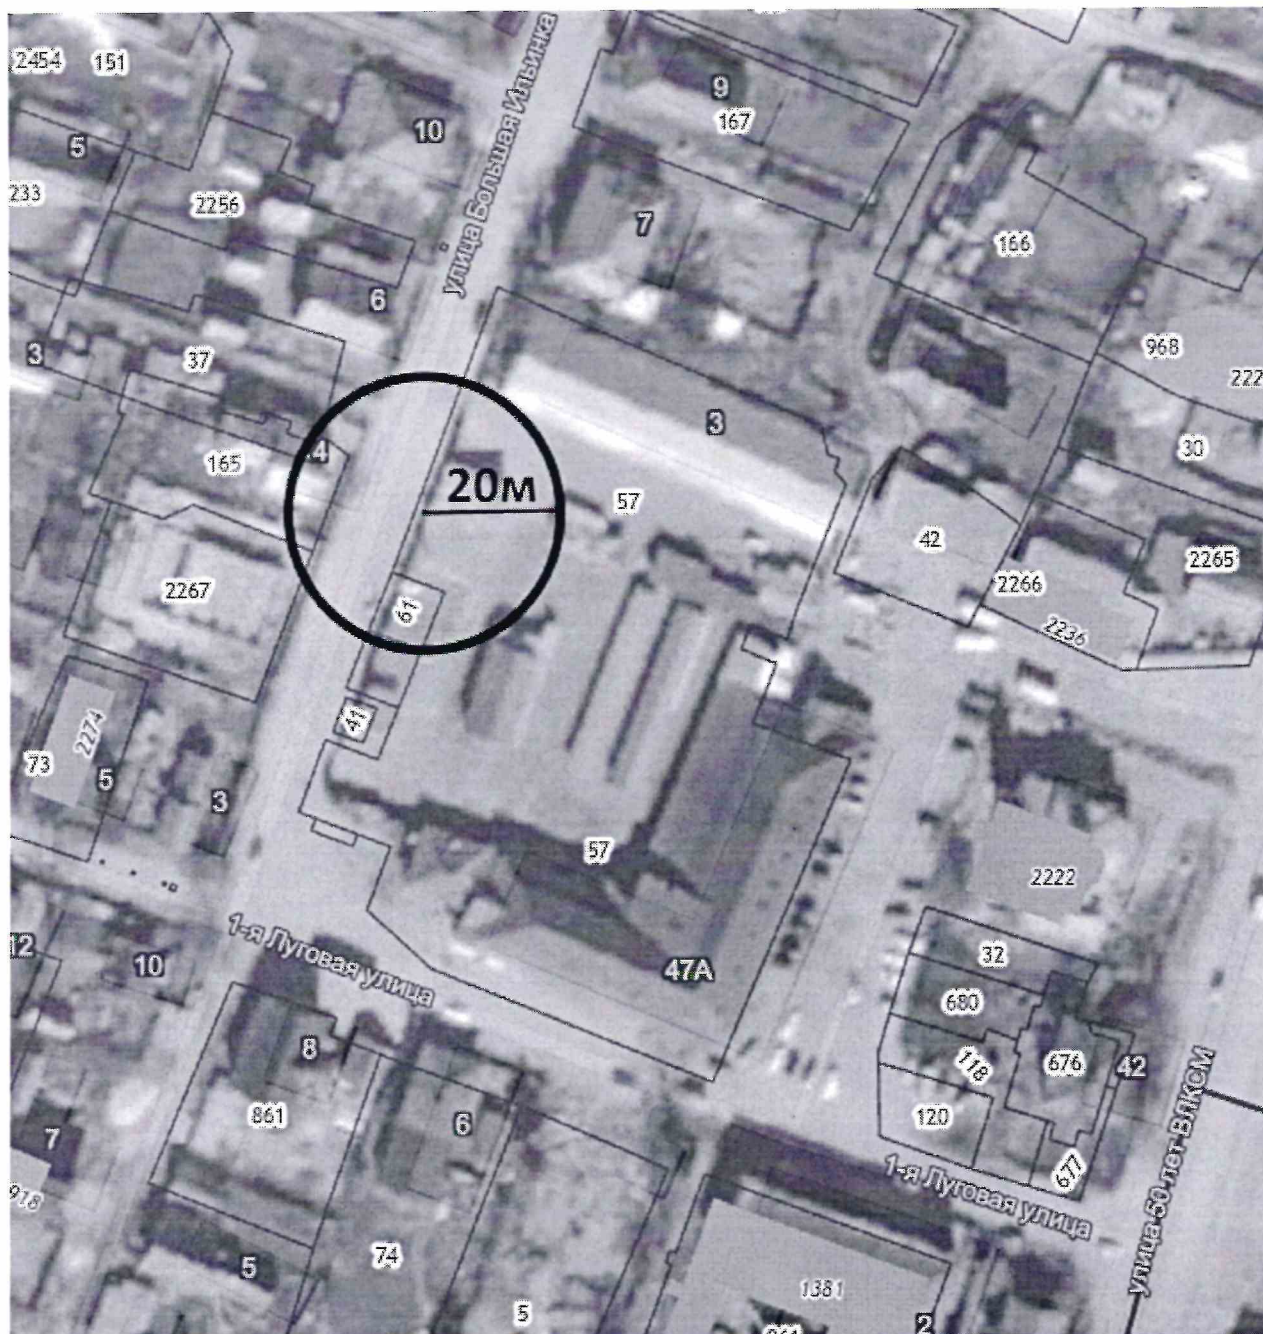

Кафе «Соло»

				Кафе «Соло»			
				Нижегородская область, Ковернинский округ, р. п. Ковернино ул.Б.Ильинка, д.2	Масштаб	Лист	Листов
Зав.отделом специалист	Антонов В.А. Жиганова Н.И.					1	1
				Схема границ прилегающей территории	Отдел архитектуры, капитального строительства и ЖКХ