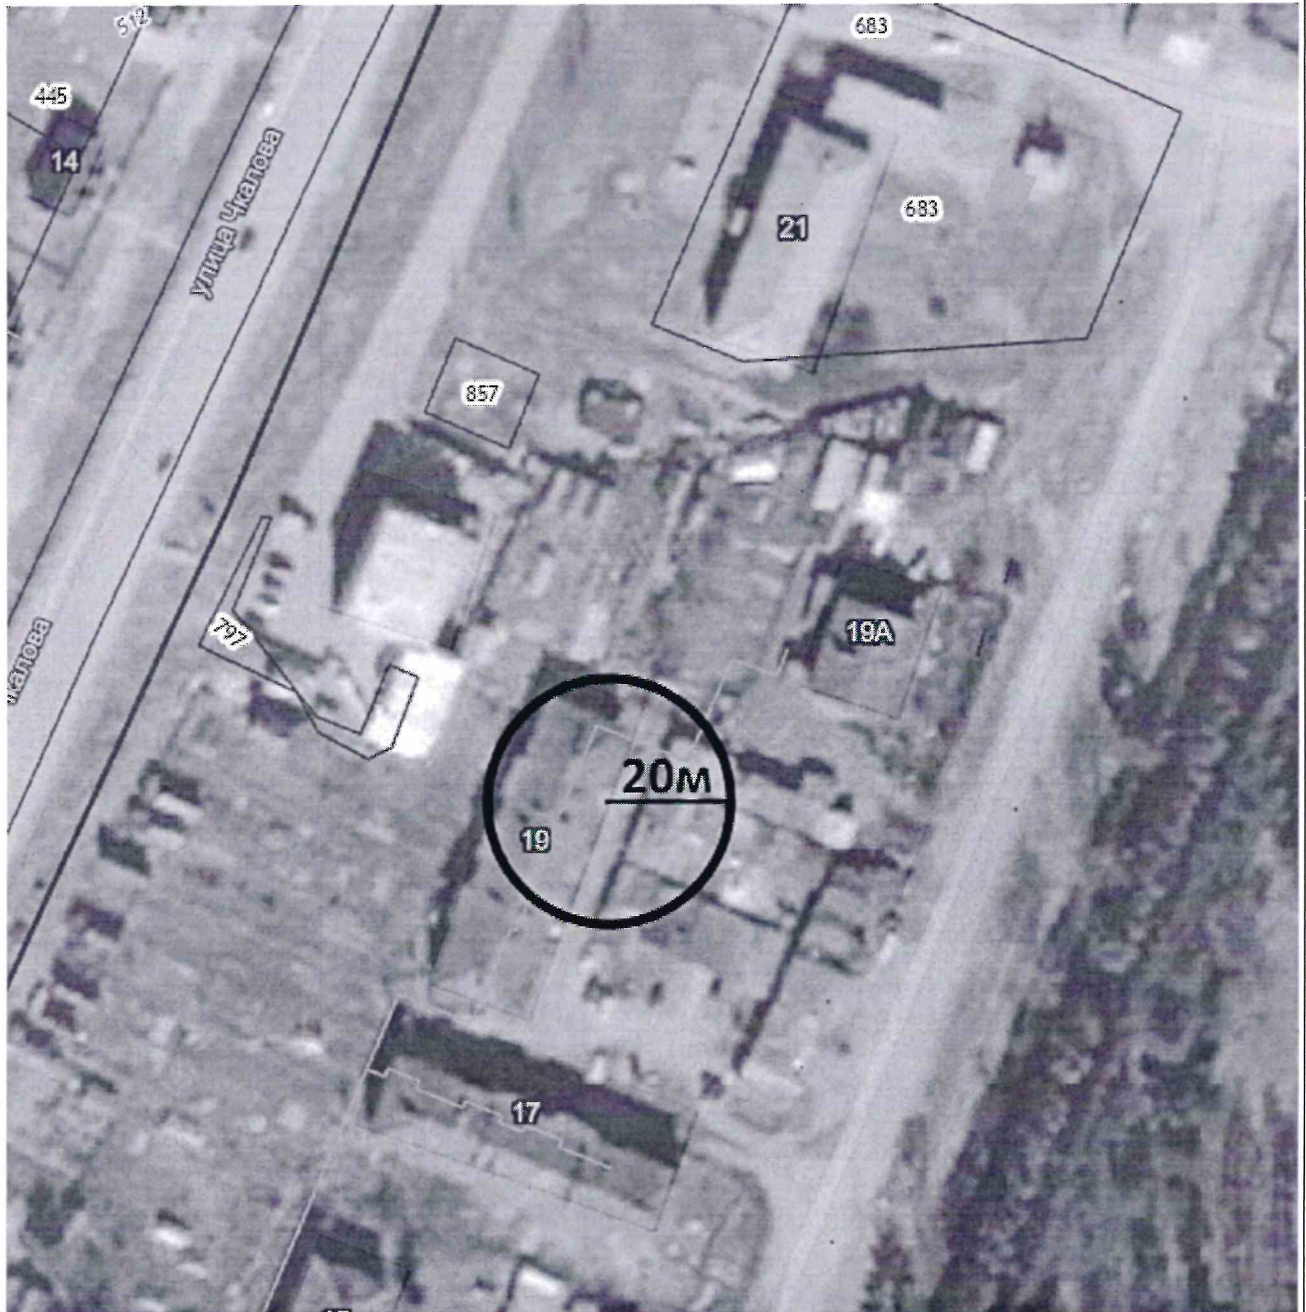

Многоквартирный дом

				Многоквартирный дом			
				Нижегородская область, Ковернинский округ, р.п.Ковернино, ул.Чкалова, д.19	Масштаб	Лист	Листов
Зав.отделом	Антонов В.А.					1	1
специалист	Жиганова Н.И.			Схема границ прилегающей территории	Отдел архитектуры, капитального строительства