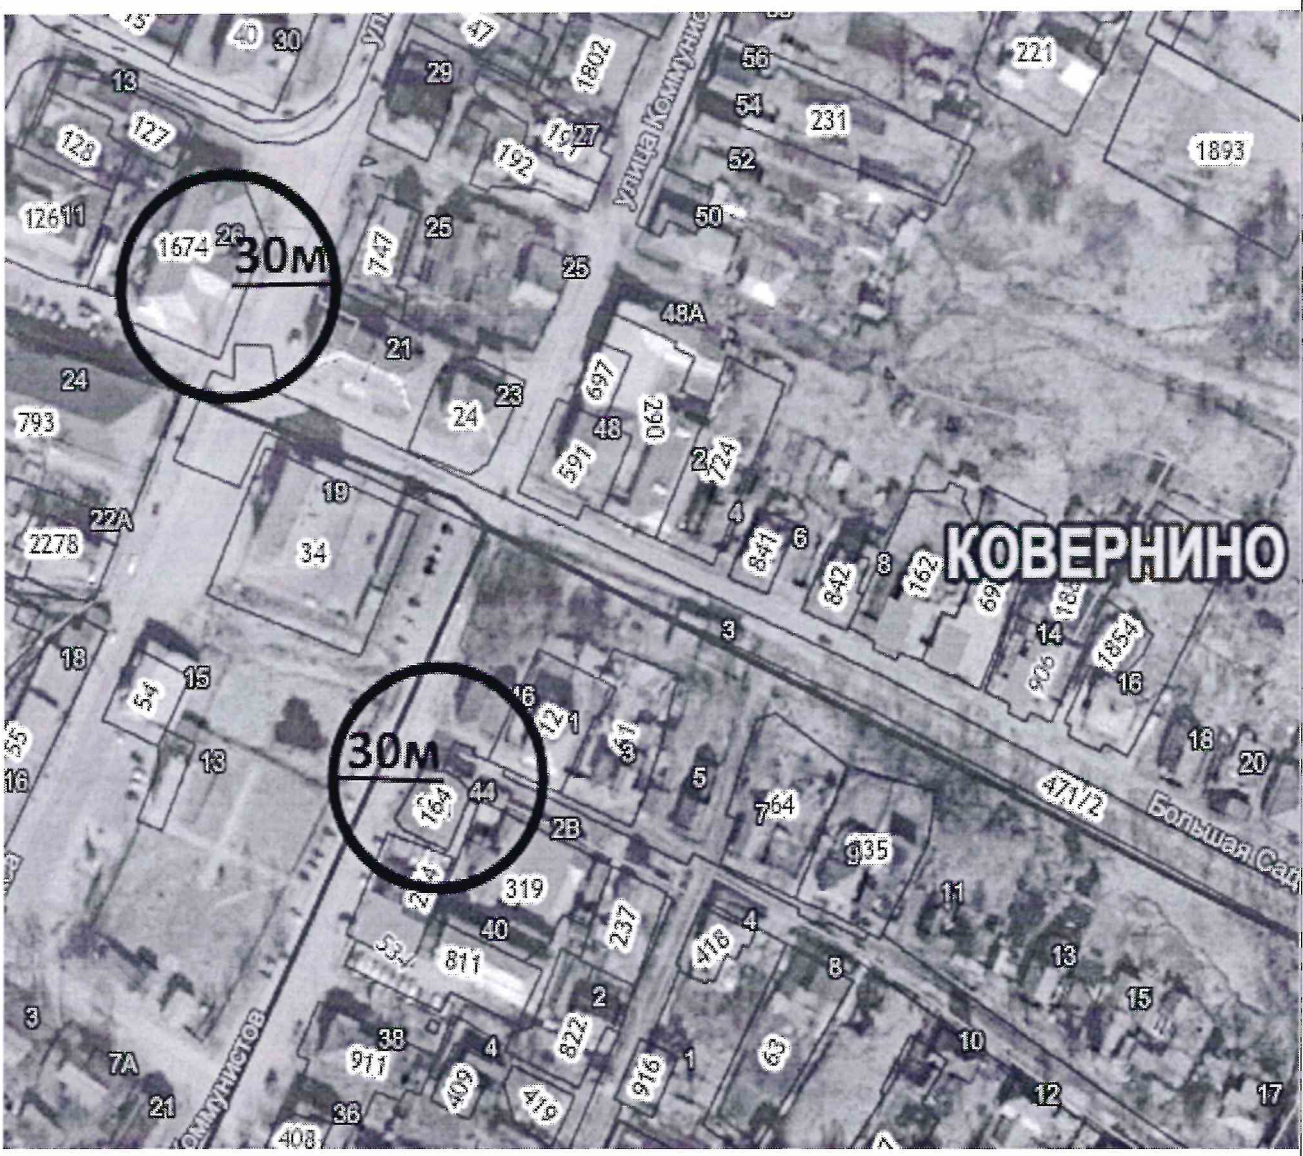

**Центр досуга р.п.Ковернино– филиал № 1 МУК «Ковернинская ЦКС»,
Муниципальное учреждение культуры музейно-выставочный центр «Отчина» Ковернинского муниципального округа
Нижегородской области**

				Центр досуга р.п.Ковернино– филиал № 1 МУК «Ковернинская ЦКС», Муниципальное учреждение культуры музейно-выставочный центр «Отчина»			
				Нижегородская область, Ковернинский округ, р.п. Ковернино, ул.К.Маркса, д.26; ул.Коммунистов, д. 44	Масштаб	Лист	Листов
Зав.отделом	Антонов В.А.					1	1
специалист	Жиганова Н.И.			Схема границ прилегающей территории	Отдел архитектуры, капитального строительства