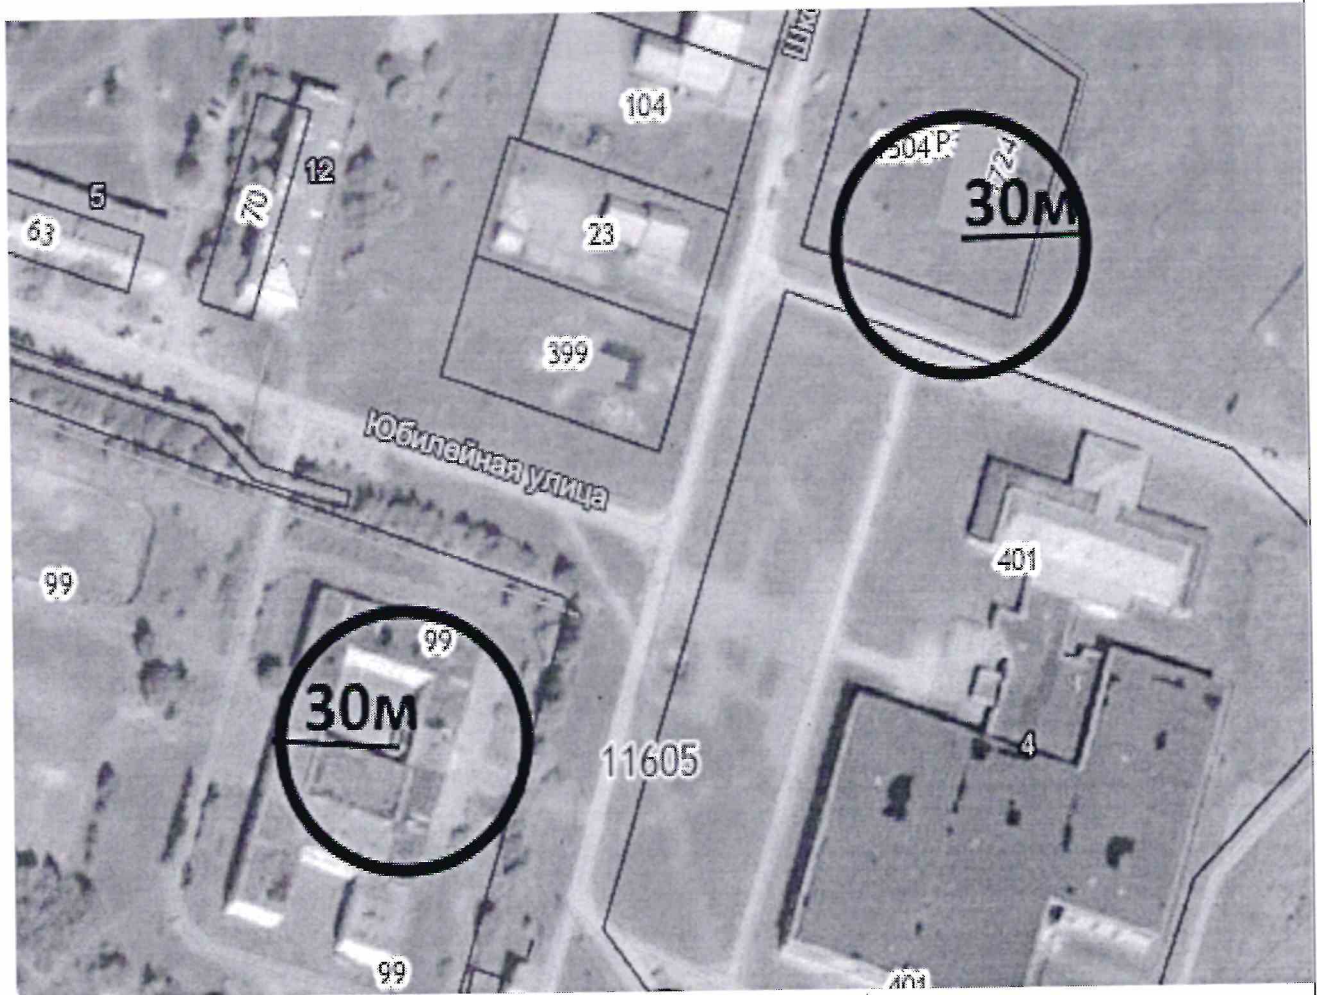

**МОУ «Скоробогатовская средняя школа»,
Сухоносковский сельский Дом культуры – филиал № 12 МУК
«Ковернинская ЦКС»**

				МОУ «Скоробогатовская средняя школа», Сухоносковский сельский Дом культуры – филиал № 12 МУК «Ковернинская ЦКС»			
				Нижегородская область, Ковернинский округ, д. Сухоноска, ул.Школьная, д.1; д.6	Масштаб	Лист	Листов
Зав.отделом специалист	Антонов В.А. Жиганова Н.И.					1	1
				Схема границ прилегающей территории	Отдел архитектуры, капитального строительства и ЖКХ