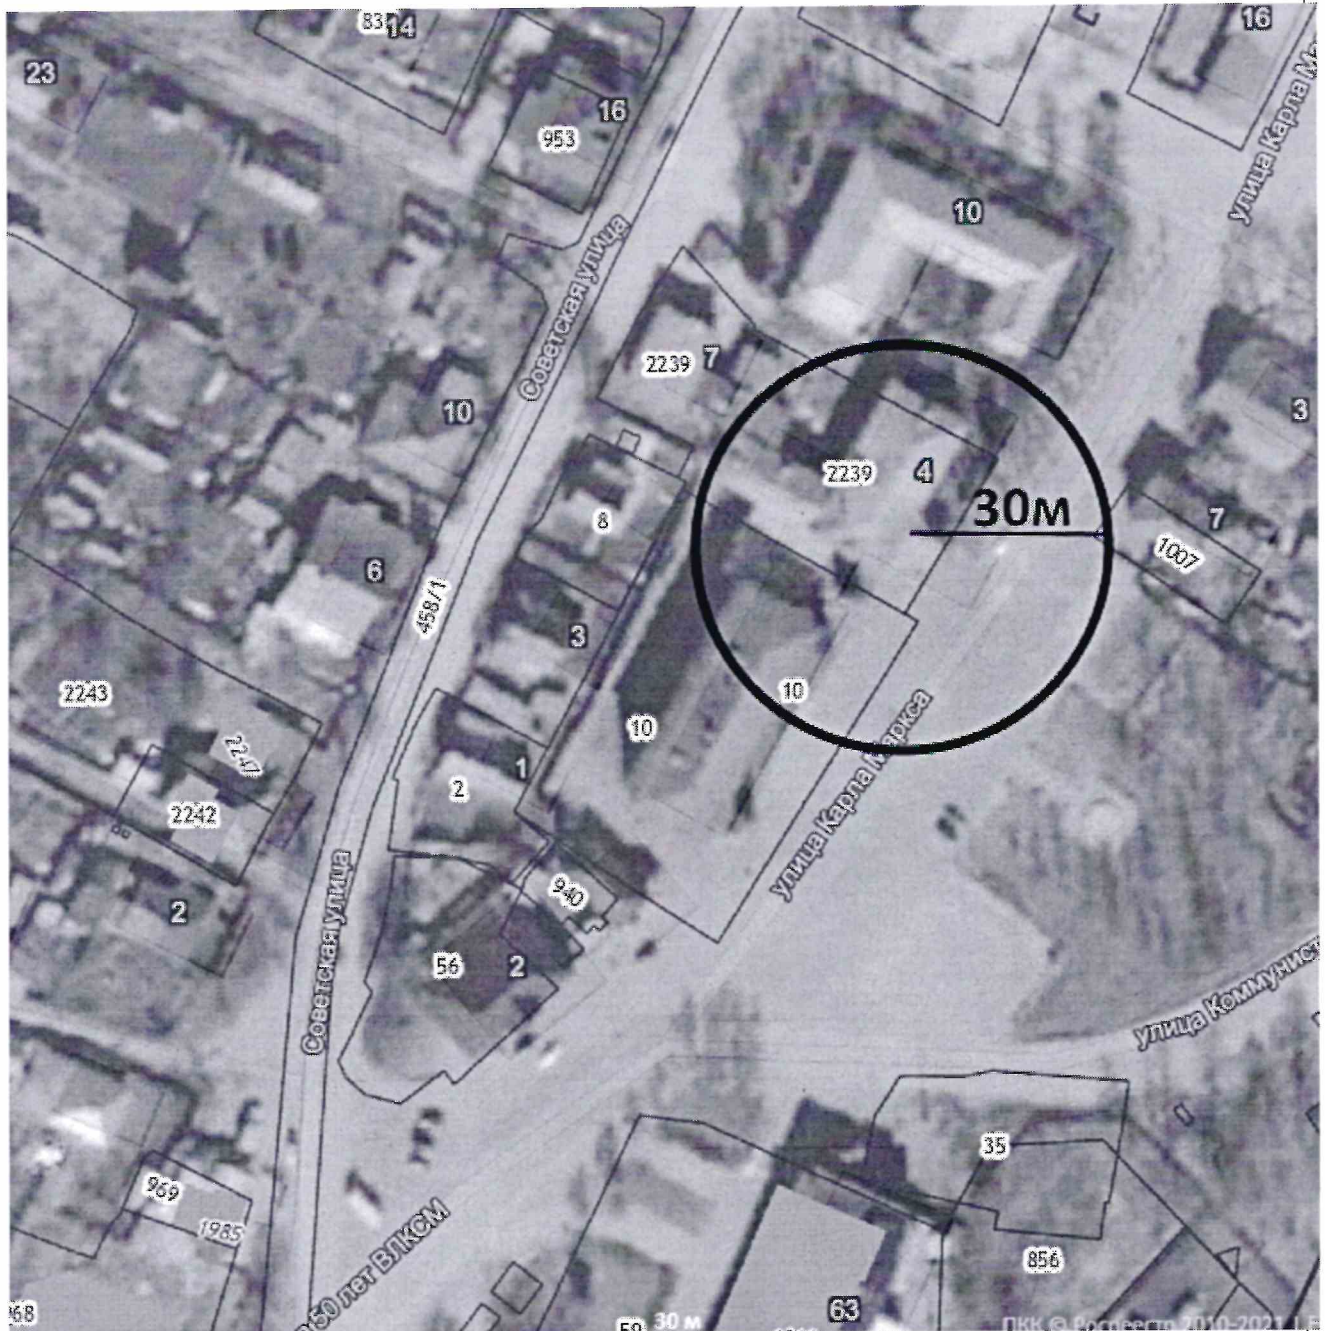

Муниципальное образовательное учреждение дополнительного образования «Детская художественная школа», МОУ ДО «РЦВР»

				Муниципальное образовательное учреждение дополнительного образования «Детская художественная школа», МОУ ДО «РЦВР»			
				Нижегородская область, Ковернинский округ, р.п.Ковернино, ул.К.Маркса, д.8	Масштаб	Лист	Листов
Зав.отделом специалист	Антонов В.А. Жиганова Н.И.					1	1
				Схема границ прилегающей территории	Отдел архитектуры, капитального строительства и ЖКХ