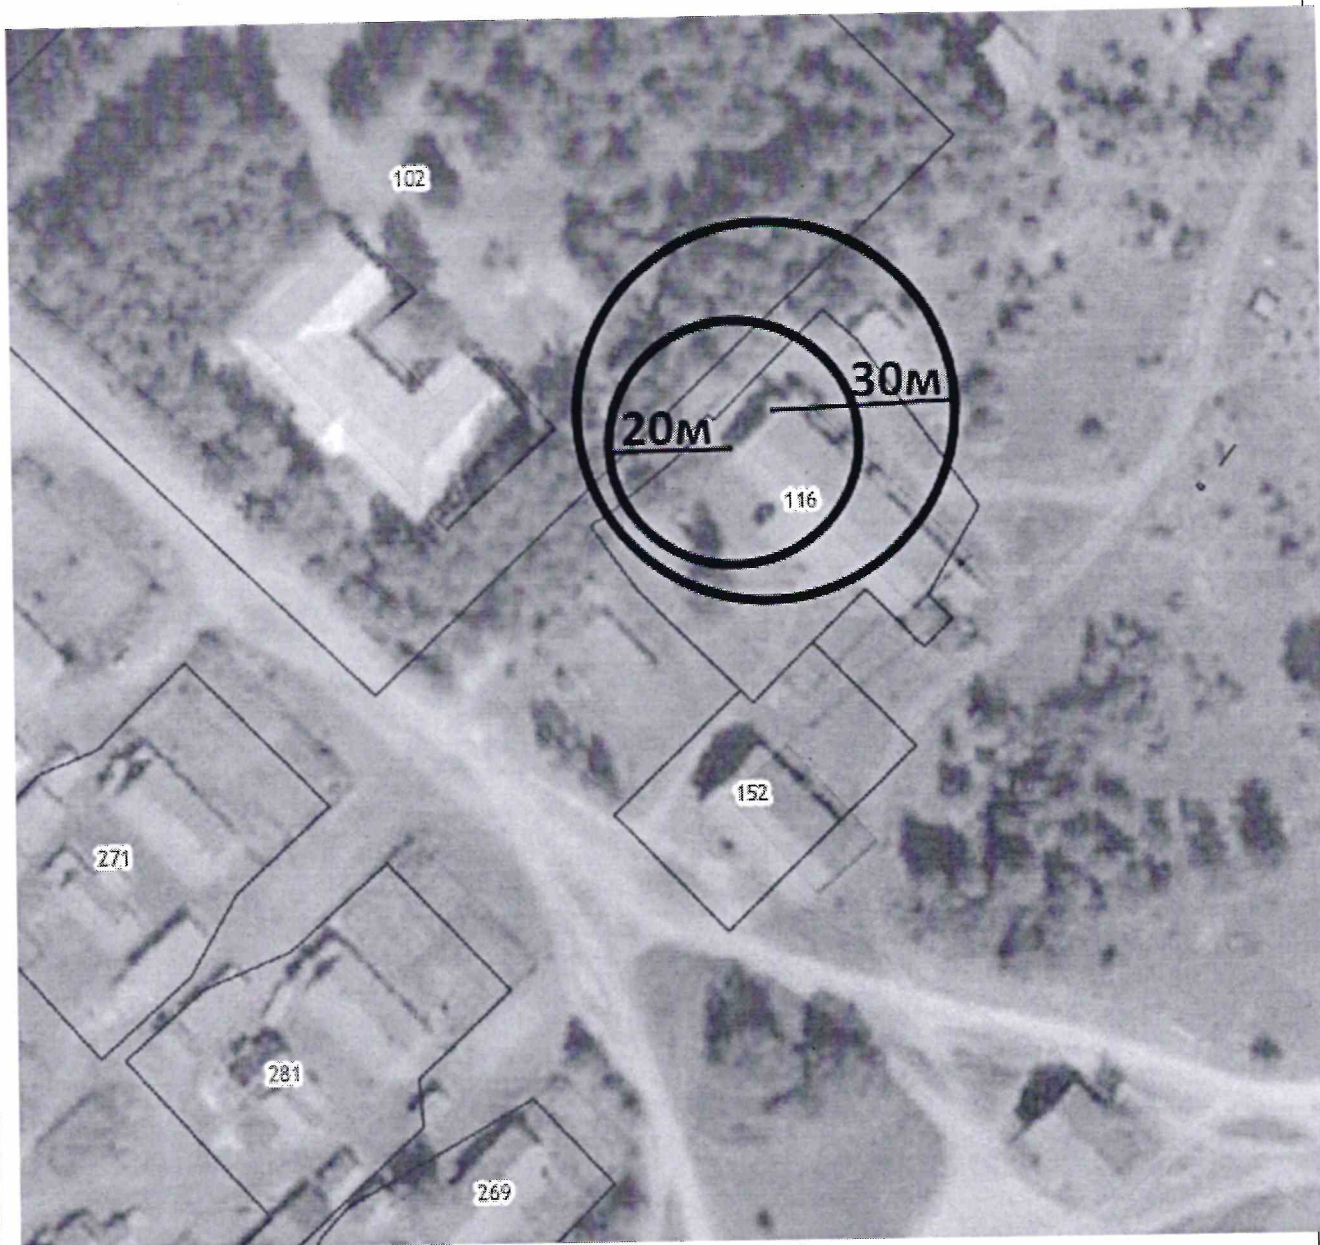

Рамешинская библиотека – филиал №13 МУК «Ковернинская ЦБС», Рамешинский ФАП

				Рамешинская библиотека – филиал №13 МУК «Ковернинская ЦБС», Рамешинский ФАП			
				Нижегородская область, Ковернинский район, д. Рамешки, ул. Центральная, д.87	Масштаб	Лист	Листов
Зав.отделом специалист	Антонов В.А. Жиганова Н.И.					1	1
				Схема границ прилегающей территории	Отдел архитектуры, капитального строительства