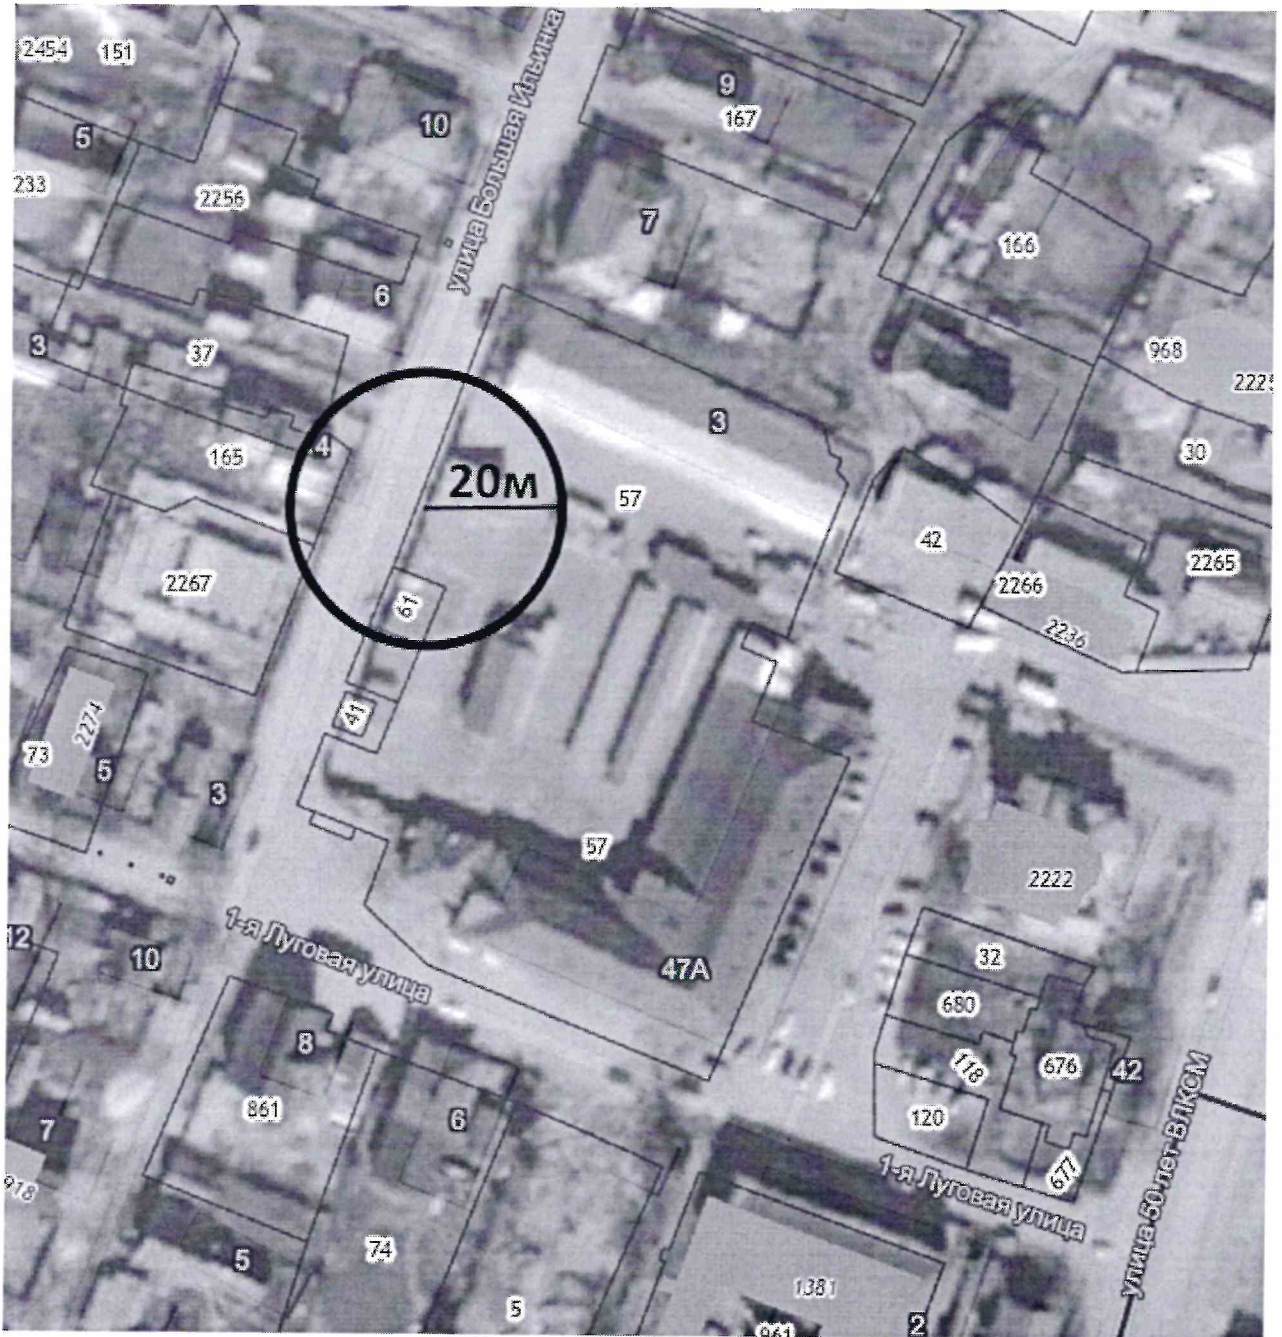

ИП.Соболев Н.А., кафе «Имение»

				ИП Соболев Н.А., кафе «Имение»			
				Нижегородская область, Ковернинский округ, р. п. Ковернино ул.Чкалова, д.21А	Масштаб	Лист	Листов
Зав.отделом специалист	Антонов В.А. Жиганова Н.И.					1	1
				Схема границ прилегающей территории	Отдел архитектуры, капитального строительства