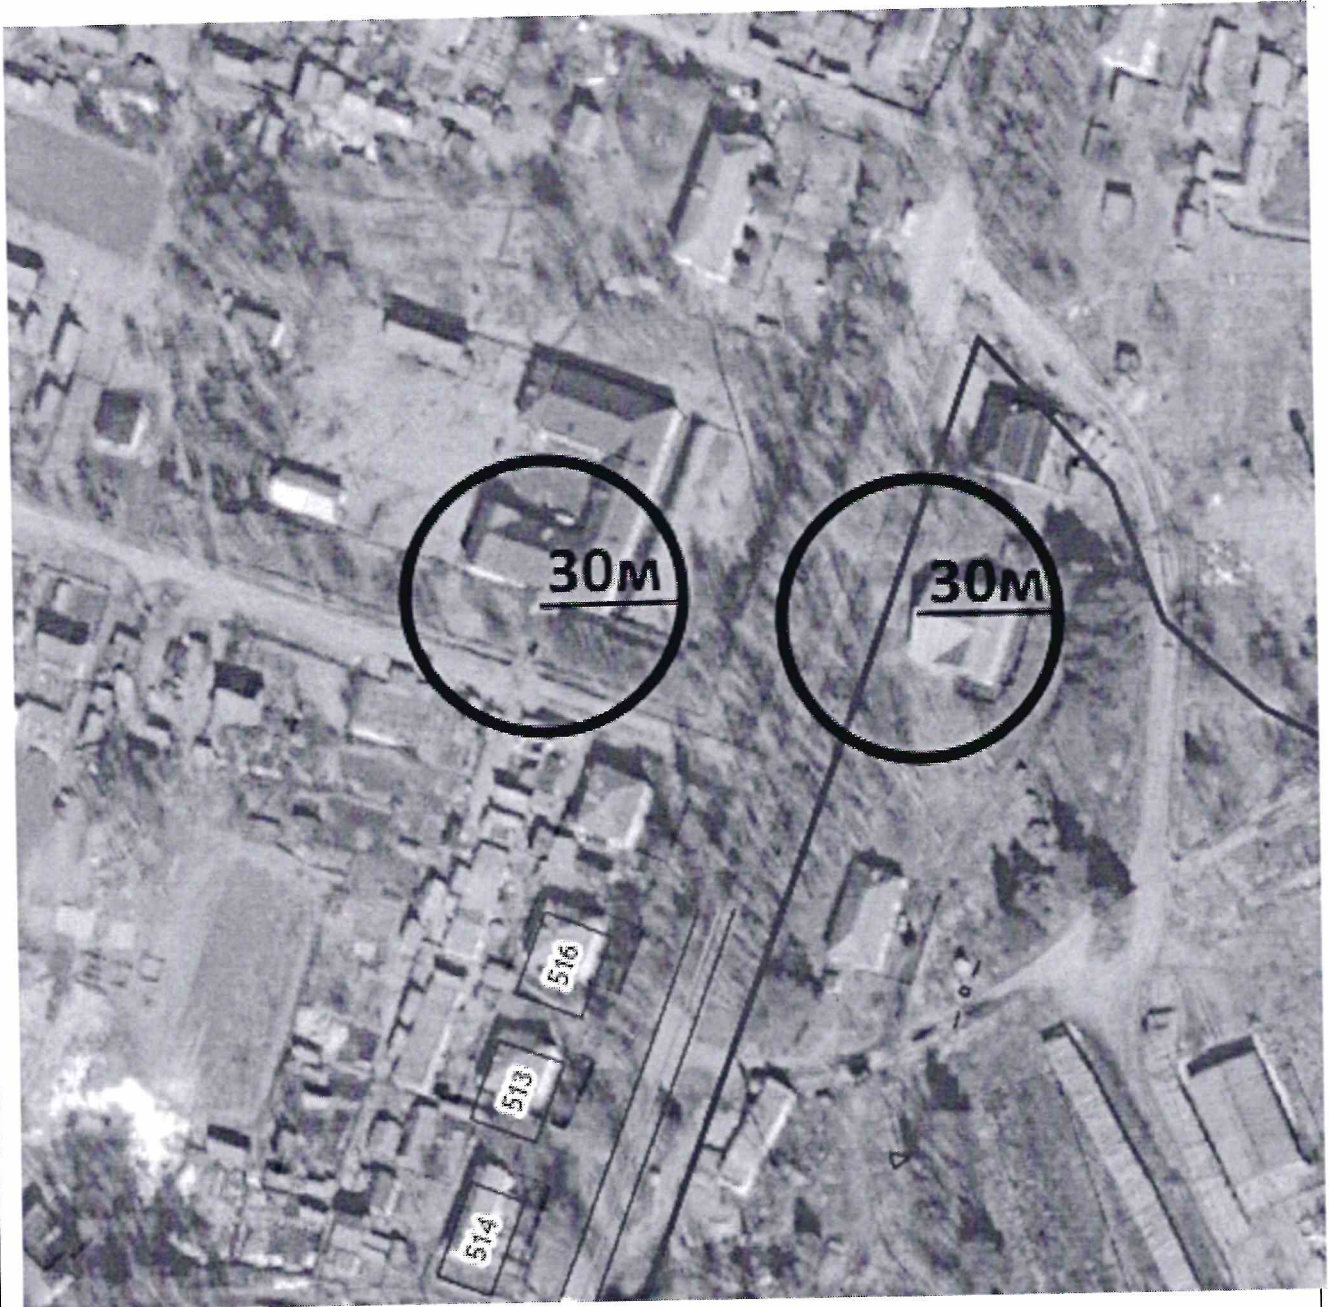

**МОУ «Горевская средняя школа»,
Горевский сельский Дом культуры– филиал № 8 МУК
«Ковернинская ЦКС»,
Горевская сельская библиотека – филиал №6 МУК
«Ковернинская ЦБС»**

				МОУ «Горевская средняя школа», Горевский сельский Дом культуры– филиал № 8 МУК «Ковернинская ЦКС», Горевская сельская библиотека – филиал №6 МУК «Ковернинская ЦБС»					
							Масштаб	Лист	Листов
Зав.отделом	Антонов В.А.			Нижегородская область, Ковернинский округ, с. Горево, ул. Медведева, д.15; ул.Медведева, д.22		1	1		
специалист	Жиганова Н.И.				Схема границ прилегающей территории	Отдел архитектуры, капитального строительства