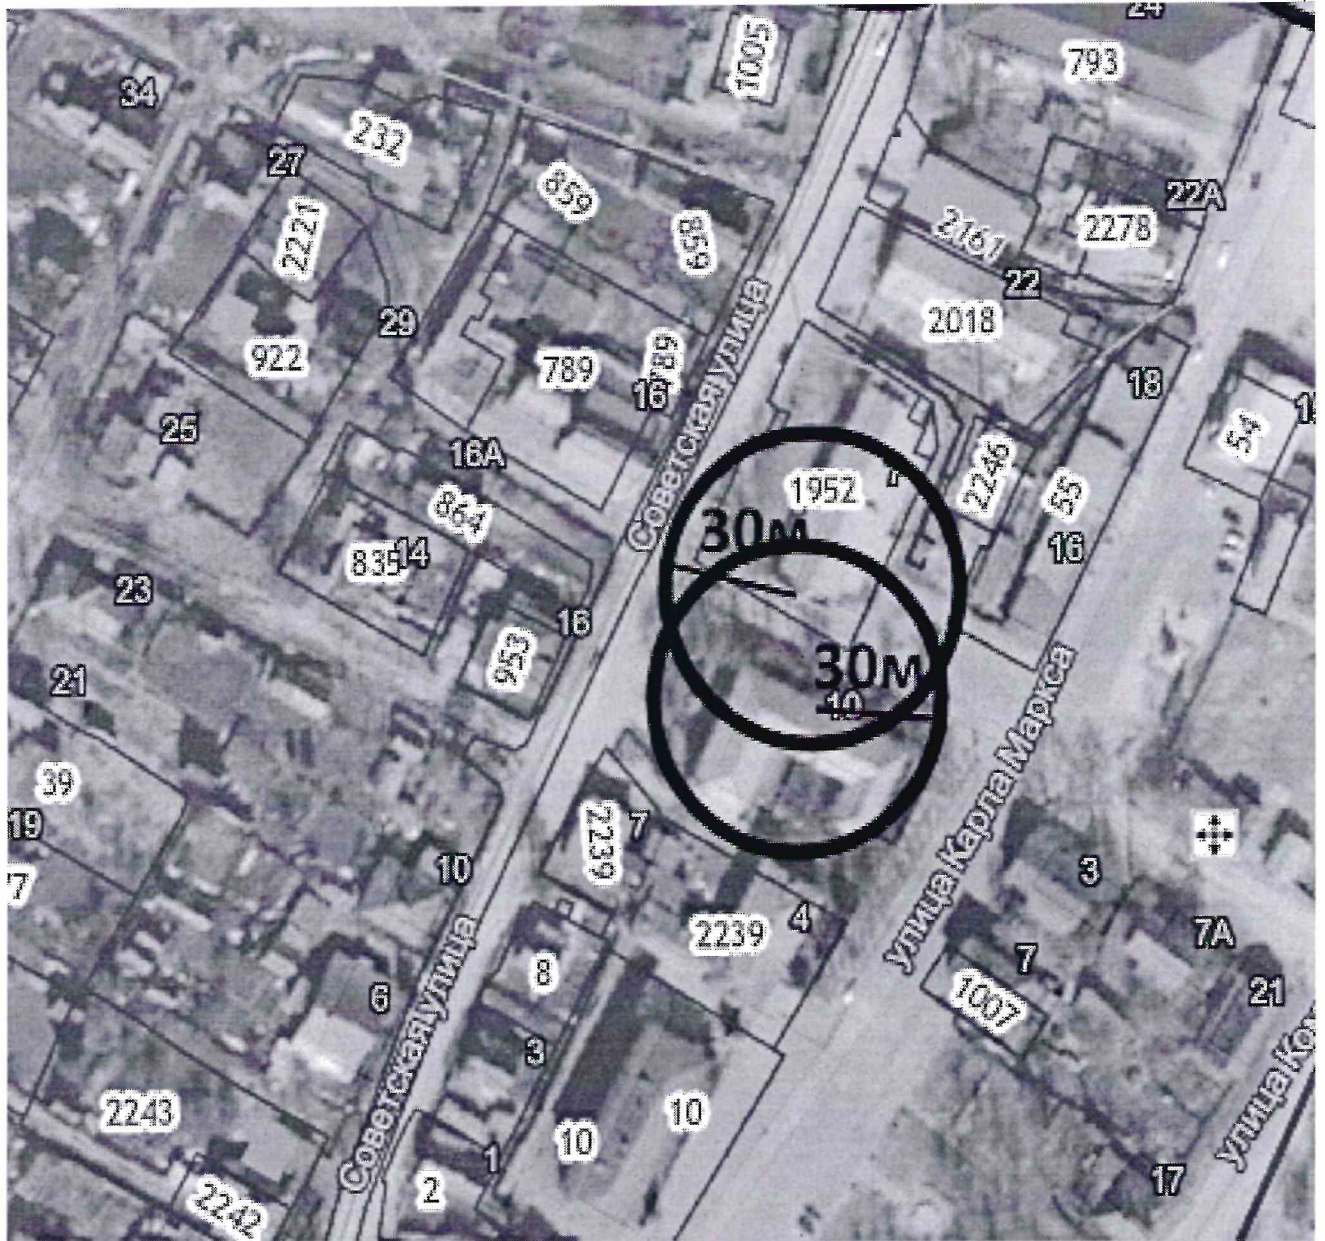

Киноконцертный зал «Мир» - филиал № 2 МУК «Ковернинская ЦКС», Центральная библиотека, Центральная детская библиотека

			Киноконцертный зал «Мир» - филиал № 2 МУК «Ковернинская ЦКС», Центральная библиотека, Центральная детская библиотека			
Зав.отделом	Антонов В.А.		Нижегородская область, Ковернинский округ, д. Каменное, ул.Советская, д.7; ул.К.Маркса,д.10	Масштаб	Лист	Листов
специалист	Жиганова Н.И.				1	1
			Схема границ прилегающей территории	Отдел архитектуры, капитального строительства