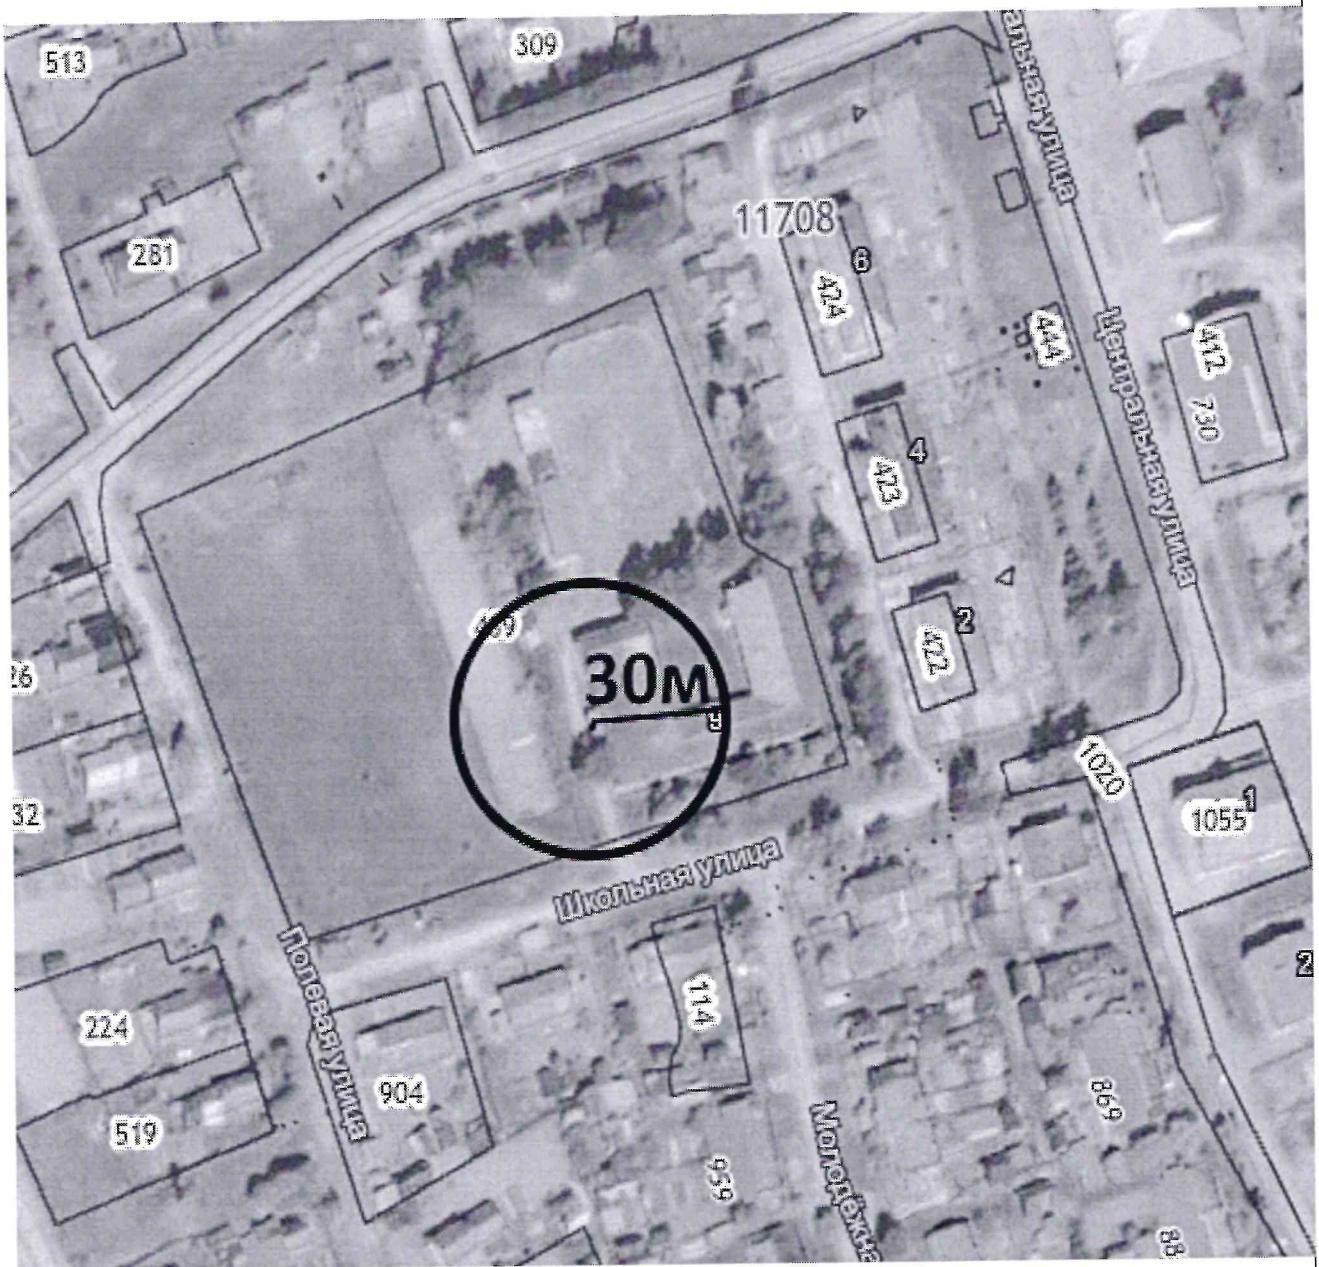

МОУ «Семинская основная школа»

				МОУ «Семинская основная школа»			
				Нижегородская область, Ковернинский округ, д. Семино, ул. Школьная, д.9	Масштаб	Лист	Листов
Зав.отделом	Антонов В.А.					1	1
специалист	Жиганова Н.И.			Схема границ прилегающей территории			Отдел архитектуры, капитального строительства и ЖКХ