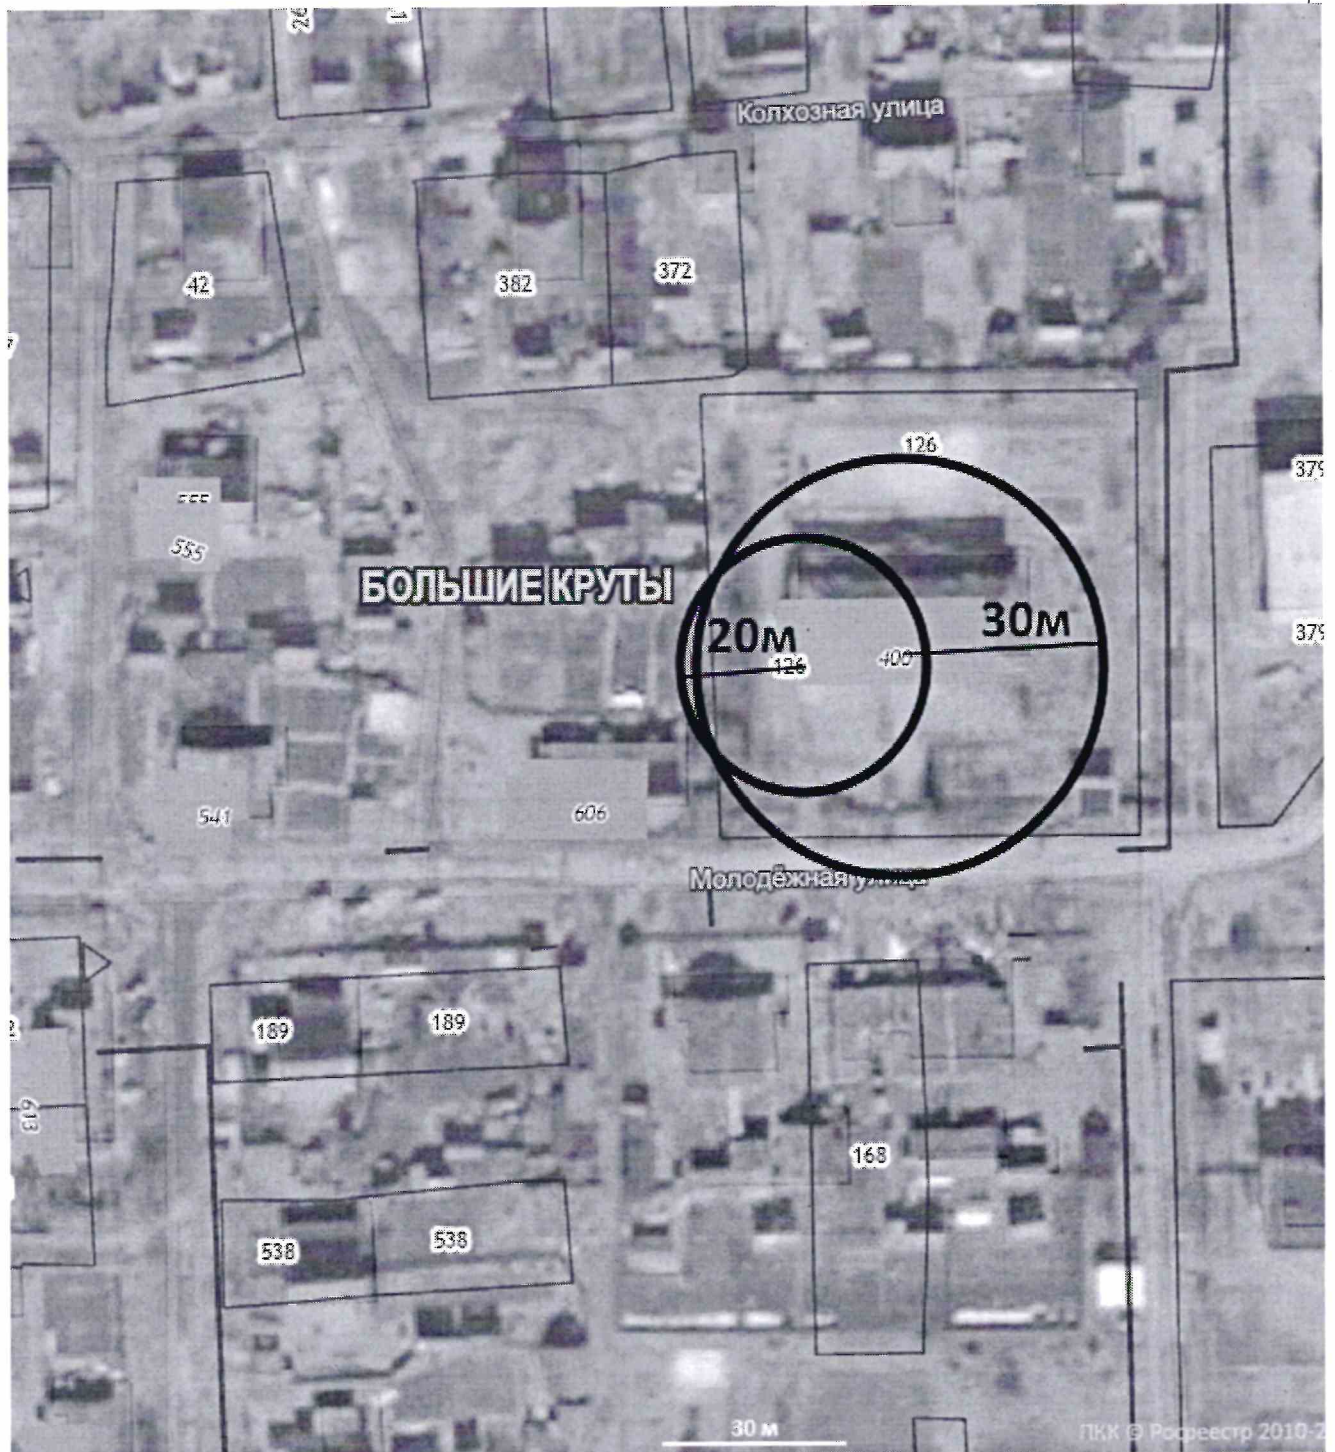

**ГОУ «Большекрутовская школа-интернат», Большекрутовский
ФАП**

				ГОУ «Большекрутовская школа-интернат», Большекрутовский ФАП			
				Нижегородская область, Ковернинский округ, д.Б. Круты, ул. Молодёжная, д. 33	Масштаб	Лист	Листов
Зав.отделом специалист	Антонов В.А. Жиганова Н.И.					1	1
				Схема границ прилегающей территории	Отдел архитектуры, капитального строительства и ЖКХ